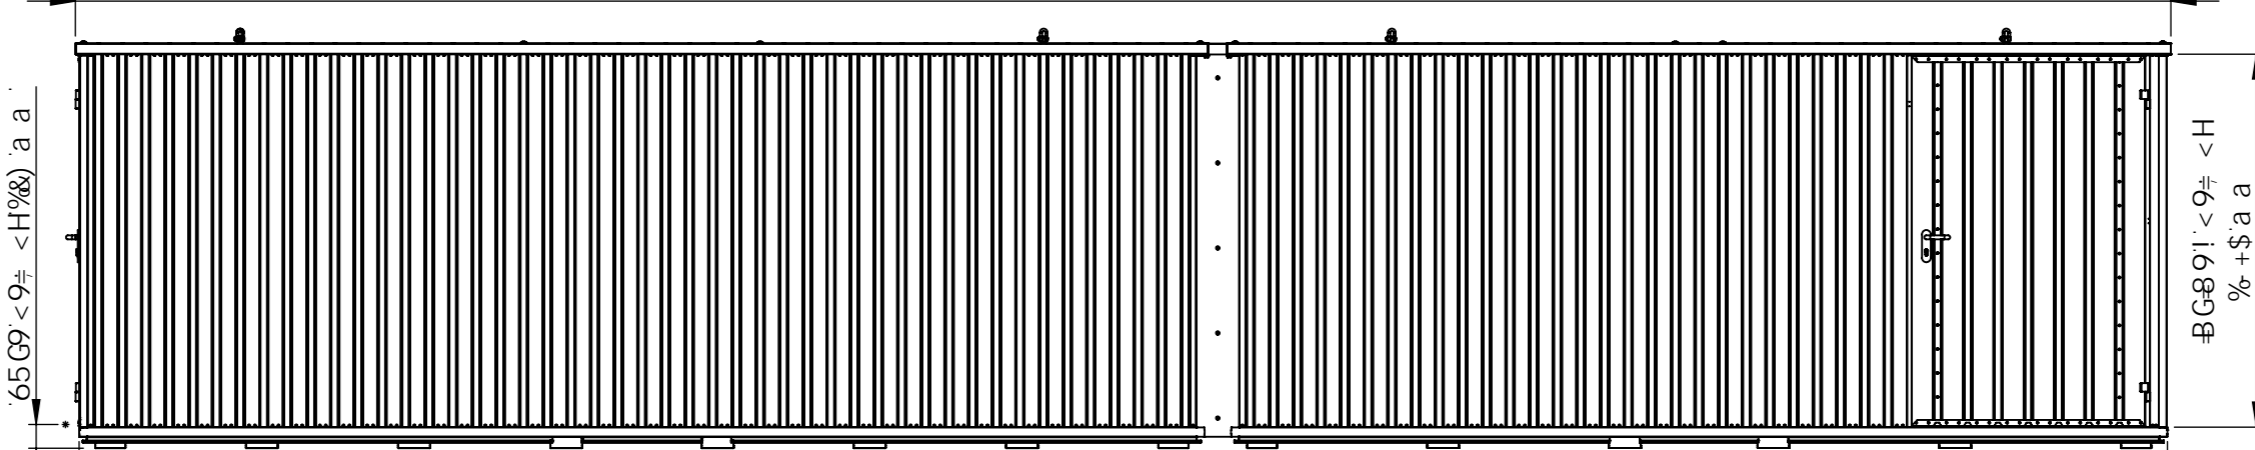

9LH9F € F ! K 8Hk

% - \$'a a

9LH9F € F ! K 8Hk

%)) 'a a

9LH9F € F ! @9B; <H%\$\$- \$'a a

65G9 < 9# < H%&)'a a

8G89! < 9# < H
% + \$'a a

9LH9F € F ! @9B; <H%\$\$() 'a a

8G89! @9B; <H%\$\$-) \$'a a

8CCFI GD57 9! K 8Hk
% * \$'a a

8G89! K 8Hk
% * \$'a a

8CCFI GD57 9! K 8Hk

%&\$\$'a a

Product Code:
6050.110.440.330