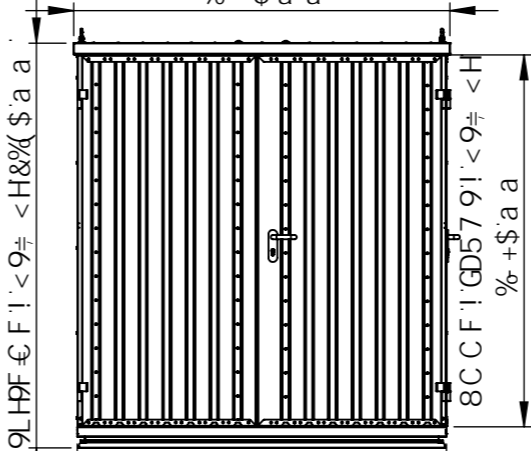

9LH9F € F ! K 8Hk

% - \$'a a

9LH9F € F ! K 8Hk

%)) 'a a

9LH9F € F ! @9B; <H%\$\$- \$'a a

65G9 < 9# < H%&)'a a

8G89! < 9# < H
% + \$'a a

9LH9F € F ! @9B; <H%\$\$() 'a a

8G89! @9B; <H%\$\$-) \$'a a

8CCFI GD57 9! K 8Hk
% * \$'a a

8G89! K 8Hk
% * \$'a a

8CCFI GD57 9! K 8Hk

%&\$\$'a a

Product Code:
6050.110.440.330