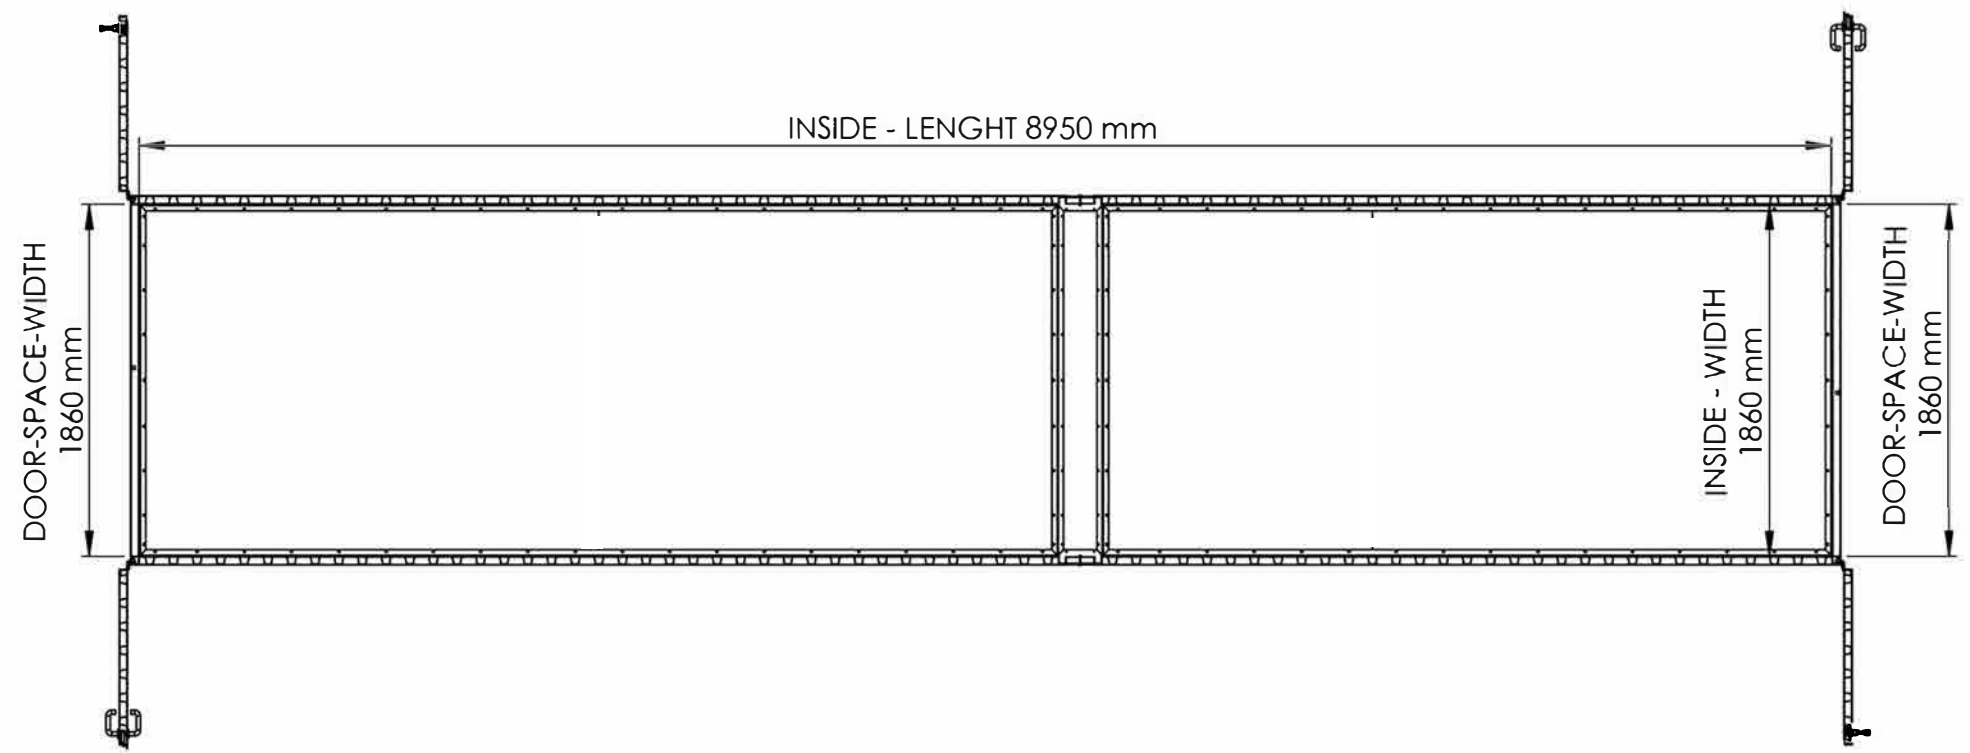

EXTERIOR - WIDTH  
1990 mm

EXTERIOR - WIDTH  
1955 mm

EXTERIOR - LENGHT 9090 mm

BASE HEIGHT 125 mm

EXTERIOR - LENGHT 9045 mm

INSIDE - HEIGHT  
1970 mm

INSIDE - LENGHT 8950 mm

DOOR-SPACE-WIDTH  
1860 mm

INSIDE - WIDTH  
1860 mm

DOOR-SPACE-WIDTH  
1860 mm