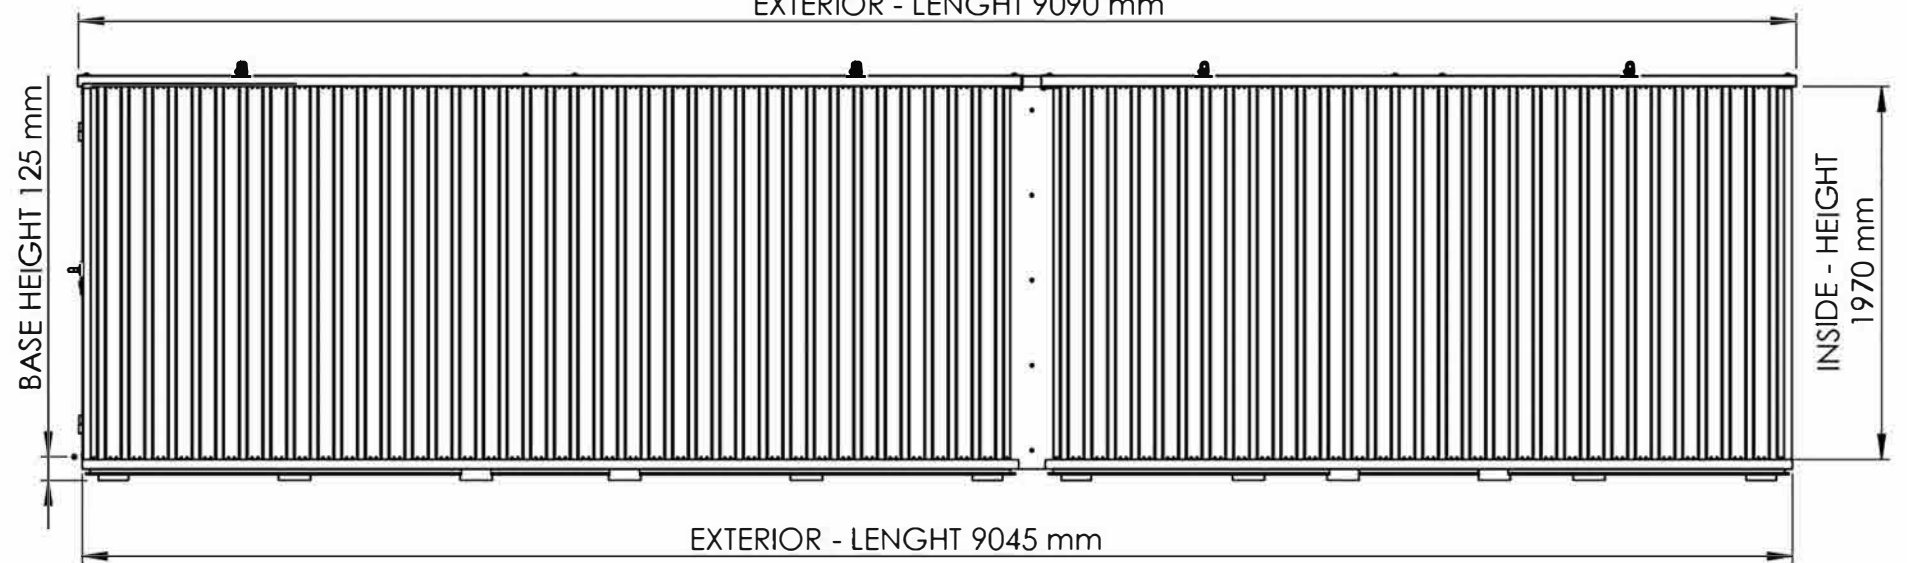

EXTERIOR - WIDTH  
1990 mm

EXTERIOR - WIDTH  
1955 mm

EXTERIOR - LENGHT 9090 mm

BASE HEIGHT 125 mm

EXTERIOR - LENGHT 9045 mm

INSIDE - HEIGHT  
1970 mm

INSIDE - LENGHT 8950 mm

DOOR-SPACE-WIDTH  
1860 mm

INSIDE - WIDTH  
1860 mm

DOOR-SPACE-WIDTH  
1860 mm