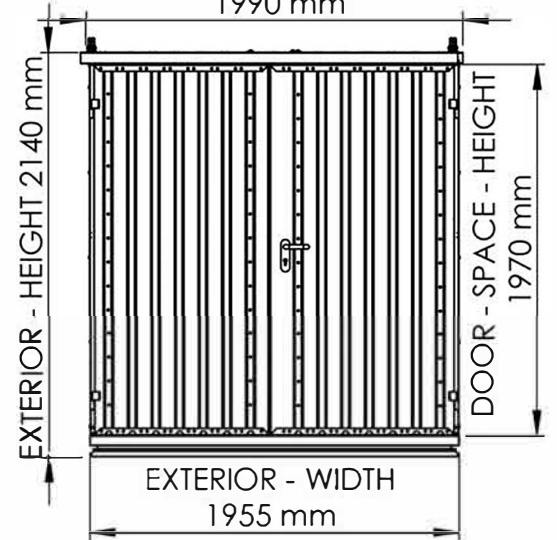

EXTERIOR - WIDTH  
1990 mm

EXTERIOR - WIDTH  
1955 mm

EXTERIOR - LENGHT 9090 mm

BASE HEIGHT 125 mm

EXTERIOR - LENGHT 9045 mm

INSIDE - HEIGHT  
1970 mm

INSIDE - LENGHT 8950 mm

DOOR-SPACE-WIDTH  
1860 mm

INSIDE - WIDTH  
1860 mm

DOOR-SPACE-WIDTH  
1860 mm