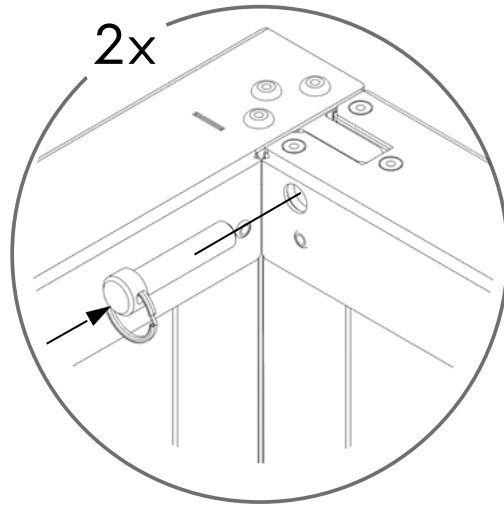

1

2

3

4

4.1

5

6

7

7.1

8

9

10

11

 892 KG	 1640 MM	Model Code: 5040.110.440.330 Production Tracking Code:/X09.1.5040.440.330	 9001	 14001	 50001			
---------------------------------------------------------------------------------------------	----------------------------------------------------------------------------------------------	---------------------------------------------------------------------------------------	-------------------------------------------------------------------------------------------	--------------------------------------------------------------------------------------------	----------------------------------------------------------------------------------------------	-------------------------------------------------------------------------------------	-------------------------------------------------------------------------------------	-------------------------------------------------------------------------------------