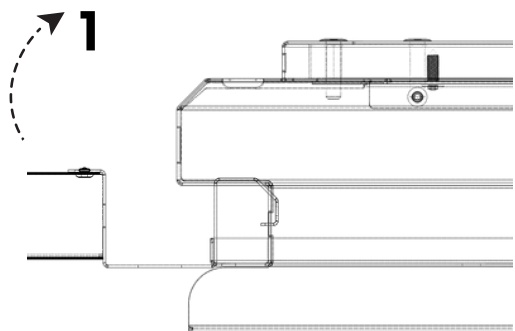

61.101
2x

24x

2x

10x

10x

10x

1x

2x

1

2

3

4

4.1

5

6

7

7.1

8

9

10

11

 892 KG	 1640 MM	Model Code: 5040.110.440.330 Production Tracking Code:/X09.1.5040.440.330	 9001	 14001	 50001			
---------------------------------------------------------------------------------------------	----------------------------------------------------------------------------------------------	---------------------------------------------------------------------------------------	-------------------------------------------------------------------------------------------	--------------------------------------------------------------------------------------------	----------------------------------------------------------------------------------------------	-------------------------------------------------------------------------------------	-------------------------------------------------------------------------------------	-------------------------------------------------------------------------------------