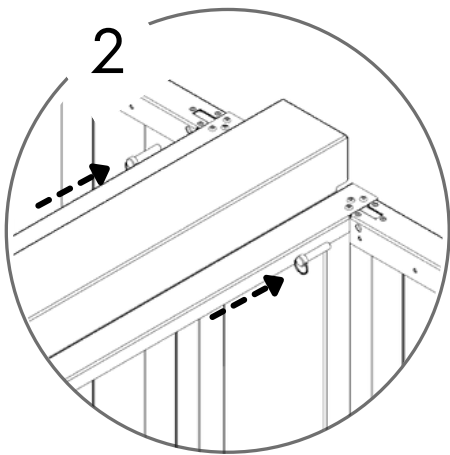

7.1

8

9

10

11

 892 KG	 1640 MM	Model Code: 5040.110.440.330 Production Tracking Code:/X09.1.5040.440.330	 9001	 14001	 50001			
---------------------------------------------------------------------------------------------	----------------------------------------------------------------------------------------------	---------------------------------------------------------------------------------------	-------------------------------------------------------------------------------------------	--------------------------------------------------------------------------------------------	----------------------------------------------------------------------------------------------	-------------------------------------------------------------------------------------	-------------------------------------------------------------------------------------	-------------------------------------------------------------------------------------