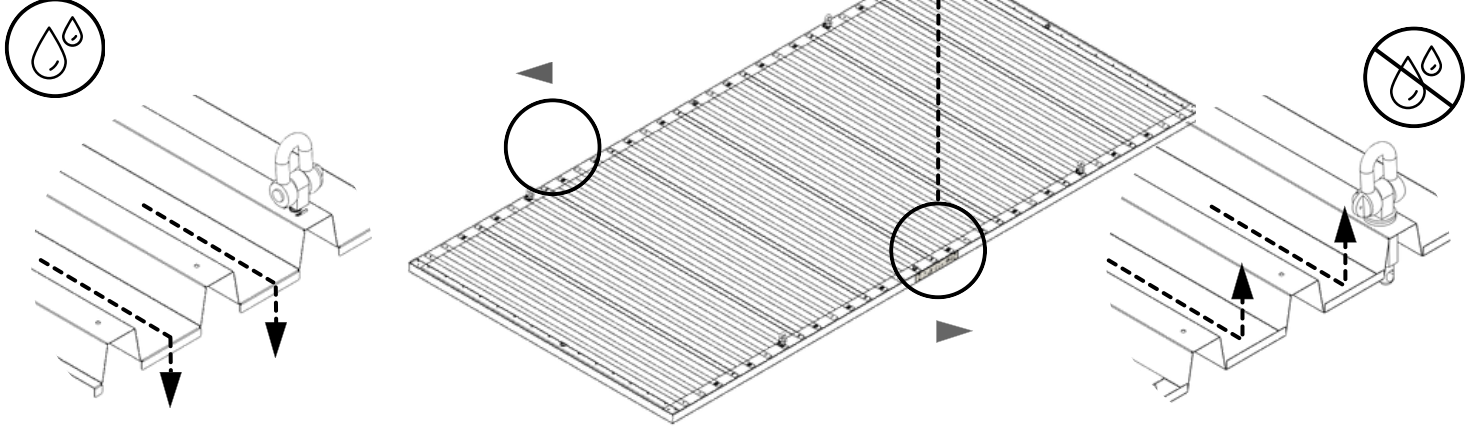

7.1

8

9

10

11

 892 KG	 1640 MM	Model Code: 5040.110.440.330 Production Tracking Code:/X09.1.5040.440.330	 9001	 14001	 50001			
---------------------------------------------------------------------------------------------	----------------------------------------------------------------------------------------------	---------------------------------------------------------------------------------------	-------------------------------------------------------------------------------------------	--------------------------------------------------------------------------------------------	----------------------------------------------------------------------------------------------	-------------------------------------------------------------------------------------	-------------------------------------------------------------------------------------	-------------------------------------------------------------------------------------