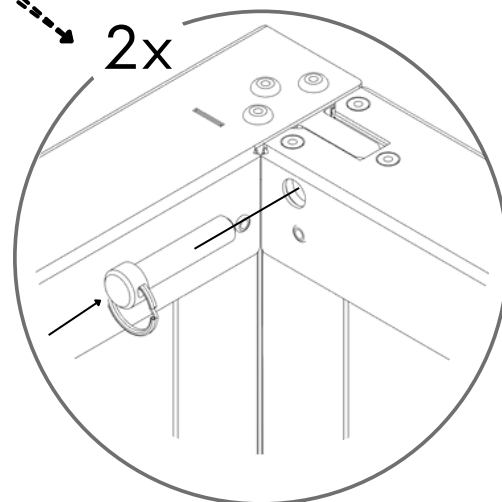

1

2

3

4

4.1

5

6

7

7.1

8

9

10

11

 892 KG	 1640 MM	Model Code: 5040.110.440.330 Production Tracking Code:/X09.1.5040.440.330	 9001	 14001	 50001			
---------------------------------------------------------------------------------------------	----------------------------------------------------------------------------------------------	---------------------------------------------------------------------------------------	-------------------------------------------------------------------------------------------	--------------------------------------------------------------------------------------------	----------------------------------------------------------------------------------------------	-------------------------------------------------------------------------------------	-------------------------------------------------------------------------------------	-------------------------------------------------------------------------------------