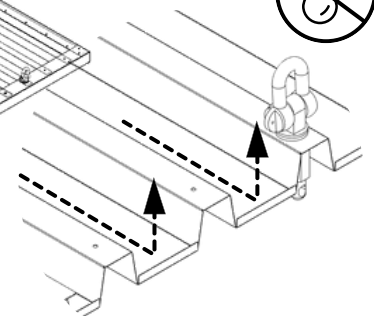

10

11

 892 KG	 1640 MM	Model Code: 3033.110.420.421 Production Tracking Code:/X09.1.3033.420.421	 9001	 14001	 50001			
---------------------------------------------------------------------------------------------	----------------------------------------------------------------------------------------------	---------------------------------------------------------------------------------------	-------------------------------------------------------------------------------------------	--------------------------------------------------------------------------------------------	---------------------------------------------------------------------------------------------	-------------------------------------------------------------------------------------	-------------------------------------------------------------------------------------	-------------------------------------------------------------------------------------