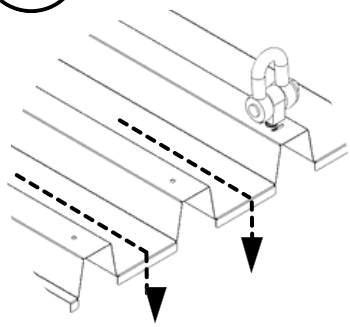

10

11

 892 KG	 1640 MM	Model Code: 3033.110.420.421 Production Tracking Code:/X09.1.3033.420.421	 9001	 14001	 50001			
---------------------------------------------------------------------------------------------	----------------------------------------------------------------------------------------------	---------------------------------------------------------------------------------------	-------------------------------------------------------------------------------------------	--------------------------------------------------------------------------------------------	---------------------------------------------------------------------------------------------	-------------------------------------------------------------------------------------	-------------------------------------------------------------------------------------	-------------------------------------------------------------------------------------