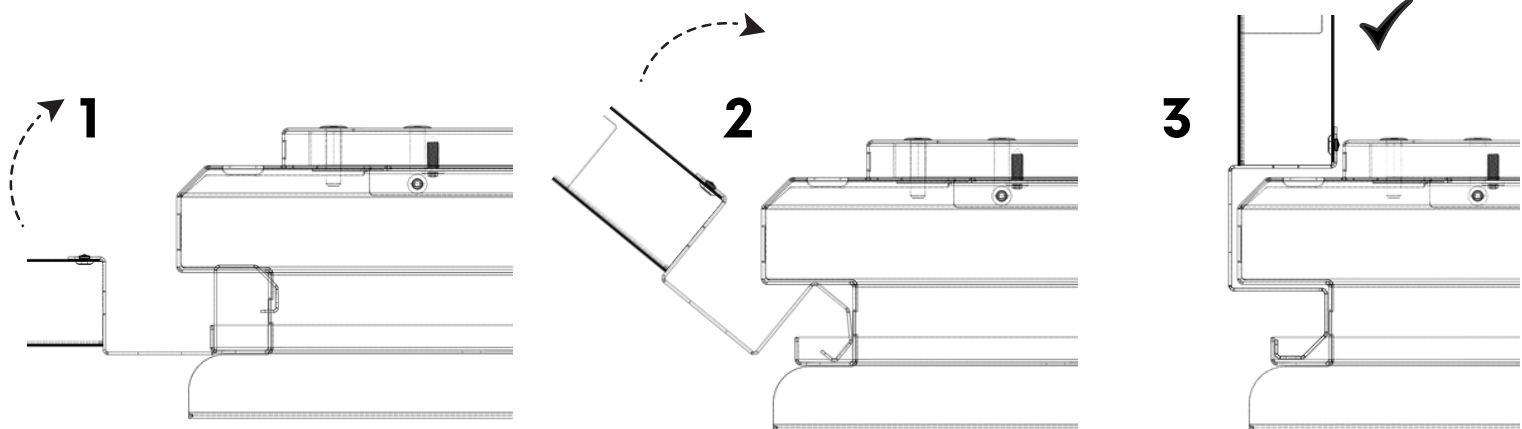

20x

20x

1x

2x

1

2

3

4

10

11

 892 KG	 1640 MM	Model Code: 3033.110.420.421 Production Tracking Code:/X09.1.3033.420.421	 9001	 14001	 50001			
---------------------------------------------------------------------------------------------	----------------------------------------------------------------------------------------------	---------------------------------------------------------------------------------------	-------------------------------------------------------------------------------------------	--------------------------------------------------------------------------------------------	---------------------------------------------------------------------------------------------	-------------------------------------------------------------------------------------	-------------------------------------------------------------------------------------	-------------------------------------------------------------------------------------