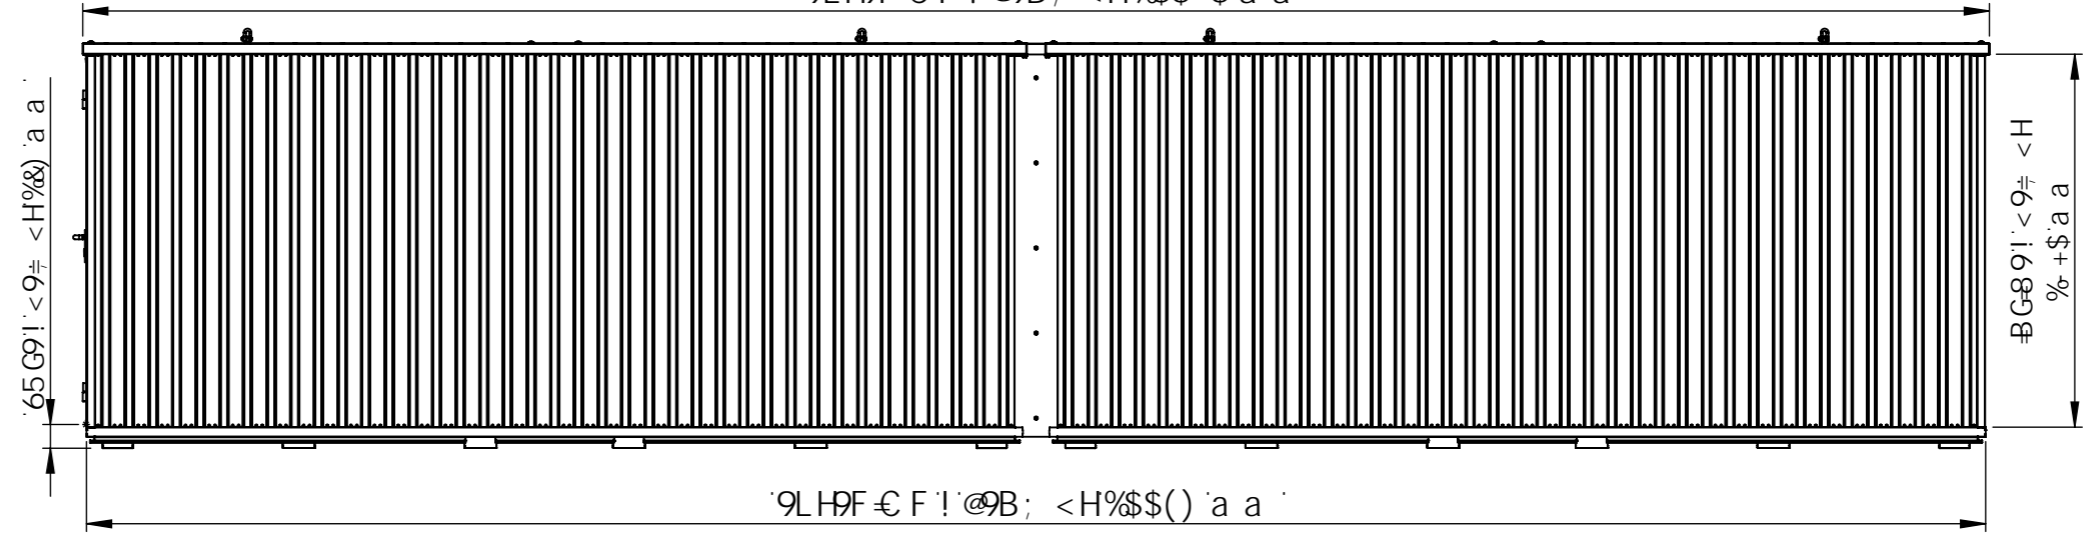

9LH9F € F !' K 8HK  
% - \$'a a

9LH9F € F !' @B; < H%\$\$- \$'a a

8CCF !GD57 9!K 8HK  
%&\$ \$'a a

Product Code: 5050.110.320