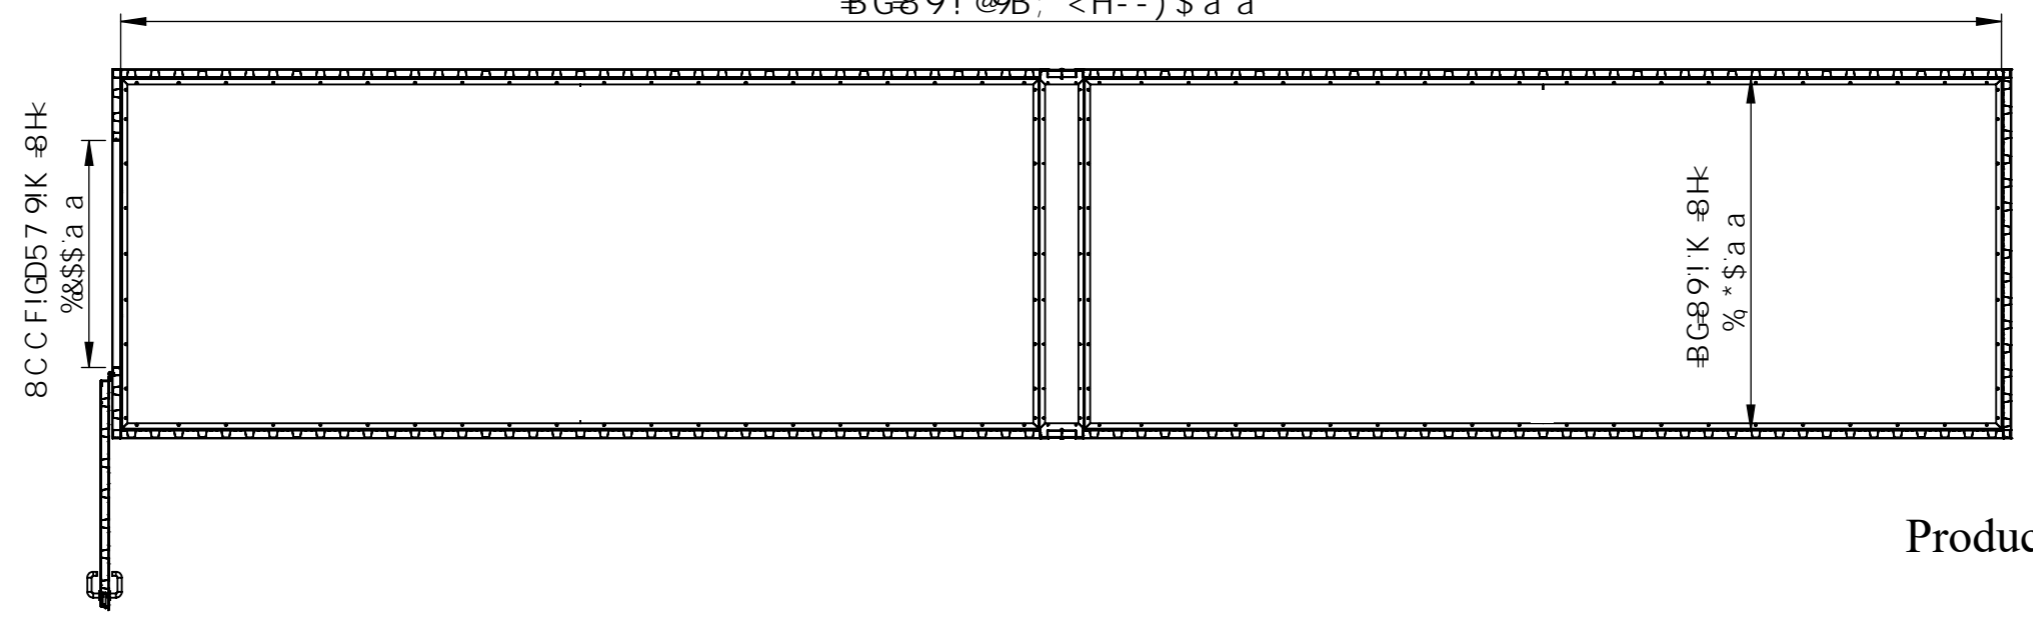

9LH9F € F !' K 8HK  
% - \$'a a

9LH9F € F !' @B; < H%\$\$- \$'a a

8CCF !GD57 9!K 8HK  
%&\$ \$'a a

Product Code: 5050.110.320