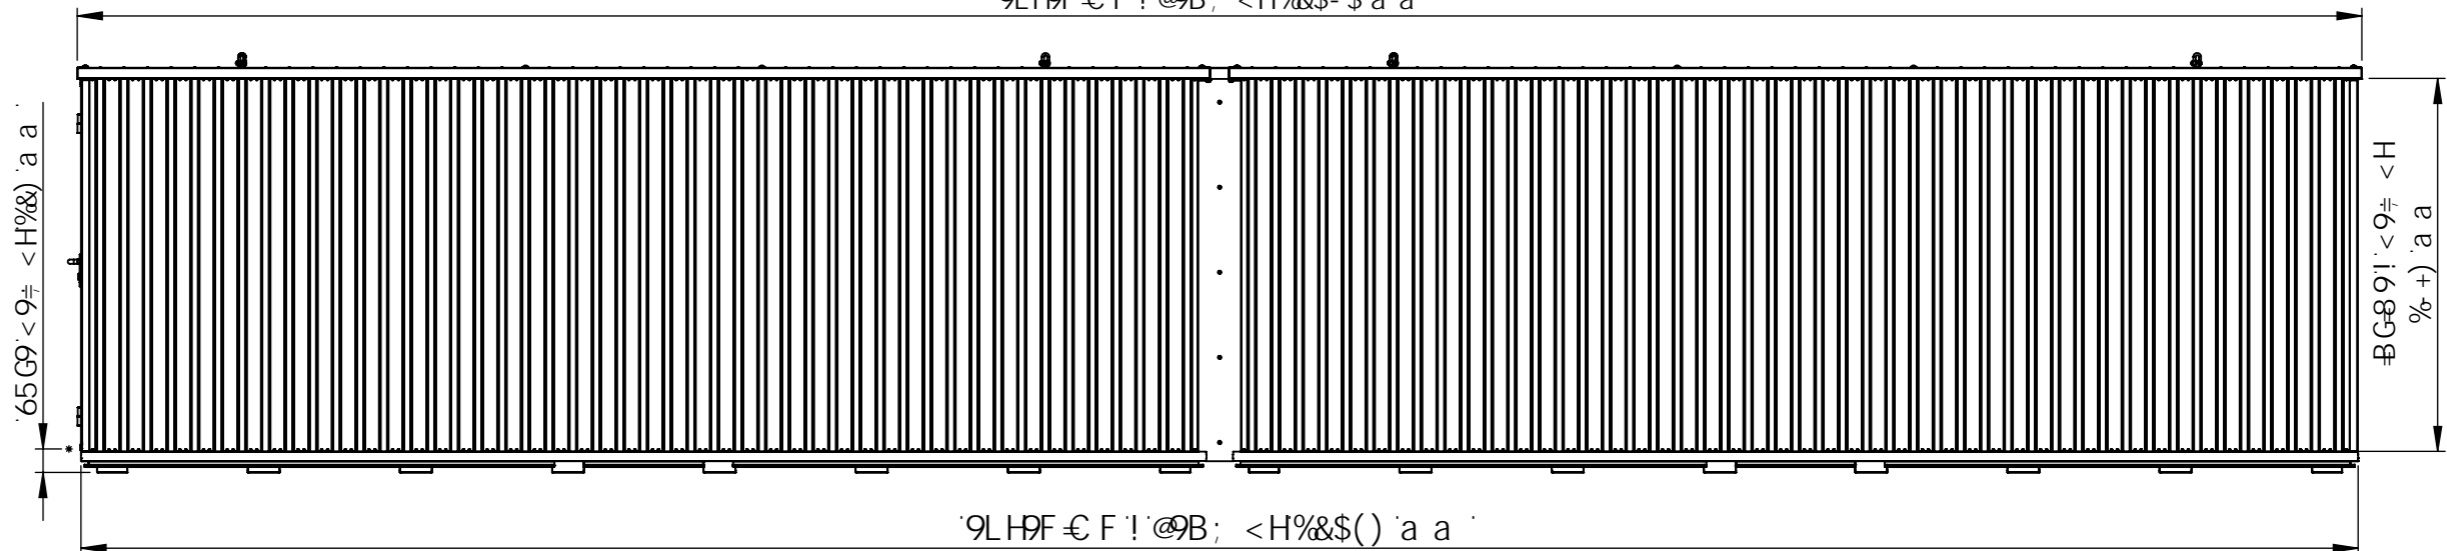

9LH9F € F ! ' K 8Hk
% - \$'a a

9LH9F € F ! ' @9B; < H%&\$ - \$'a a

9LH9F € F ! ' @9B; < H%&\$ () 'a a

BG89i ! @9B; < H%&\$) \$'a a

8CCF i GD57 9i K 8Hk
% * \$'a a

Product Code: 6060.110.330