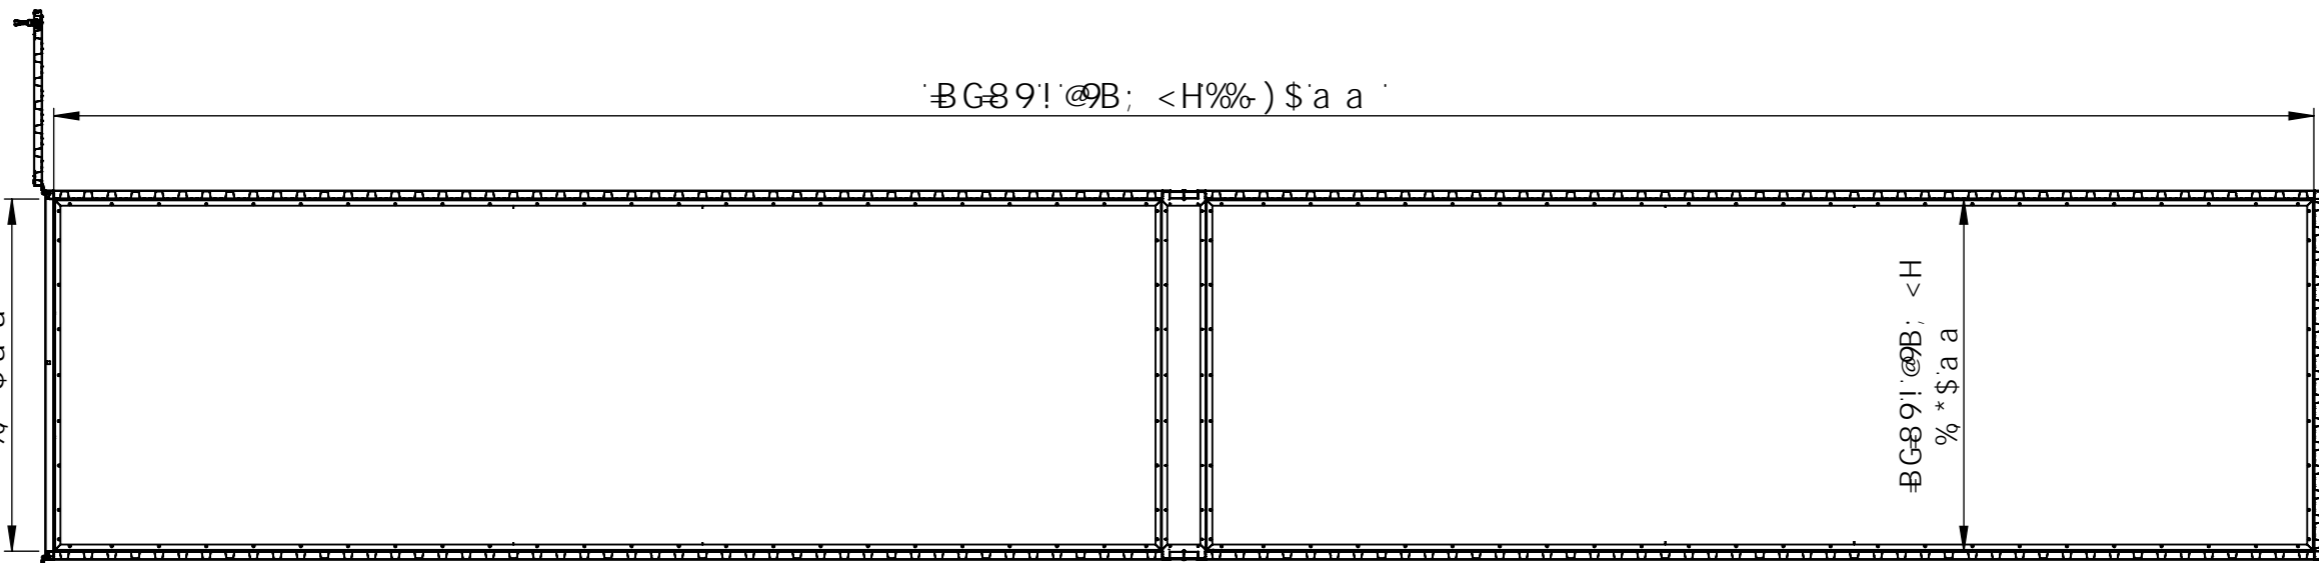

9LH9F € F ! ' K 8Hk
% - \$'a a

9LH9F € F ! ' @9B; < H%&\$ - \$'a a

9LH9F € F ! ' @9B; < H%&\$ () 'a a

BG89i ! @9B; < H%&\$) \$'a a

8CCF i GD57 9i K 8Hk
% * \$'a a

Product Code: 6060.110.330