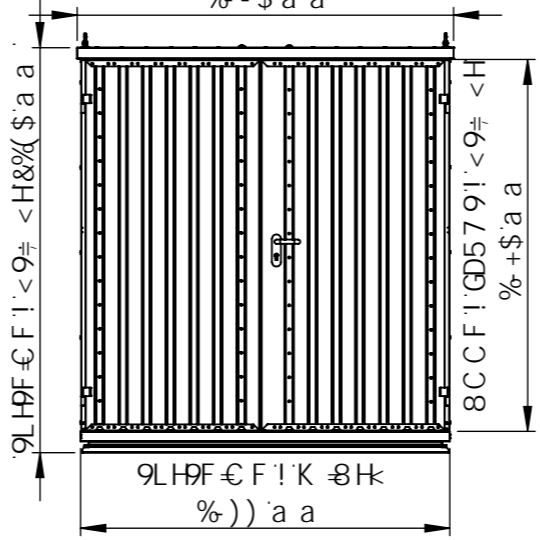

9LH9F € F ! ' K 8Hk
% - \$'a a

9LH9F € F ! ' @9B; < H%&\$ - \$'a a

9LH9F € F ! ' @9B; < H%&\$ () 'a a

BG89i ! @9B; < H%&\$) \$'a a

8CCF i GD57 9i K 8Hk
% * \$'a a

Product Code: 6060.110.330