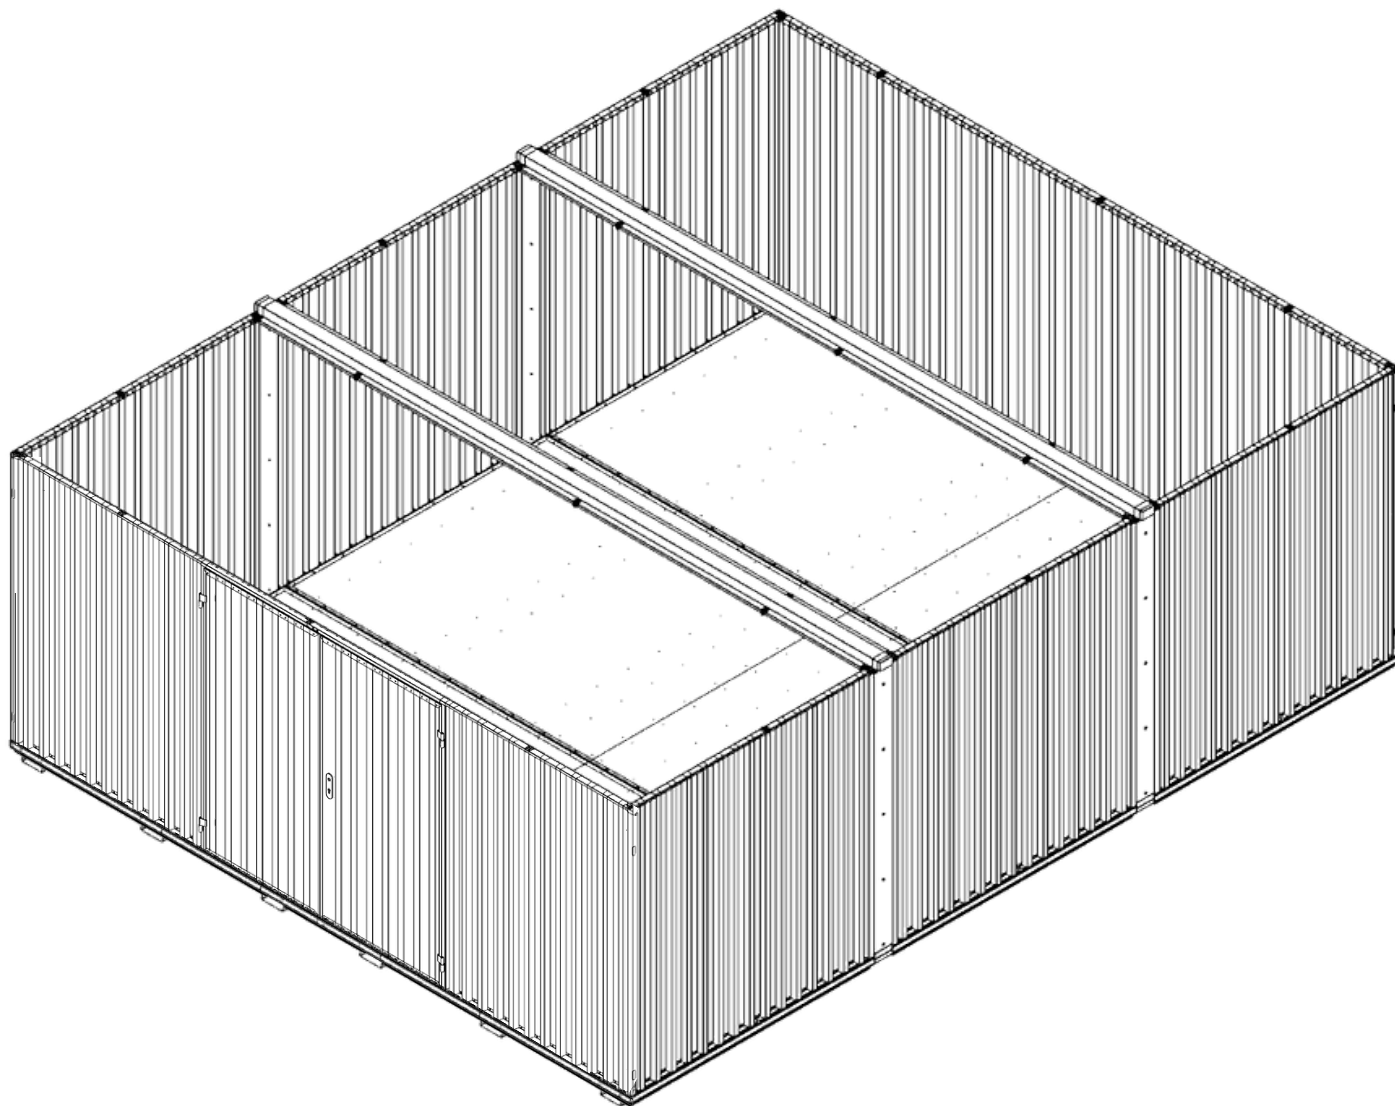

10

11

12

 1261 KG	 1640 MM	Model Code: 5055.110.430 Production Tracking Code:/X09.1.5055.430	 9001	 14001	 50001			
----------------------------------------------------------------------------------------------	----------------------------------------------------------------------------------------------	-------------------------------------------------------------------------------	-------------------------------------------------------------------------------------------	--------------------------------------------------------------------------------------------	----------------------------------------------------------------------------------------------	-------------------------------------------------------------------------------------	-------------------------------------------------------------------------------------	-------------------------------------------------------------------------------------