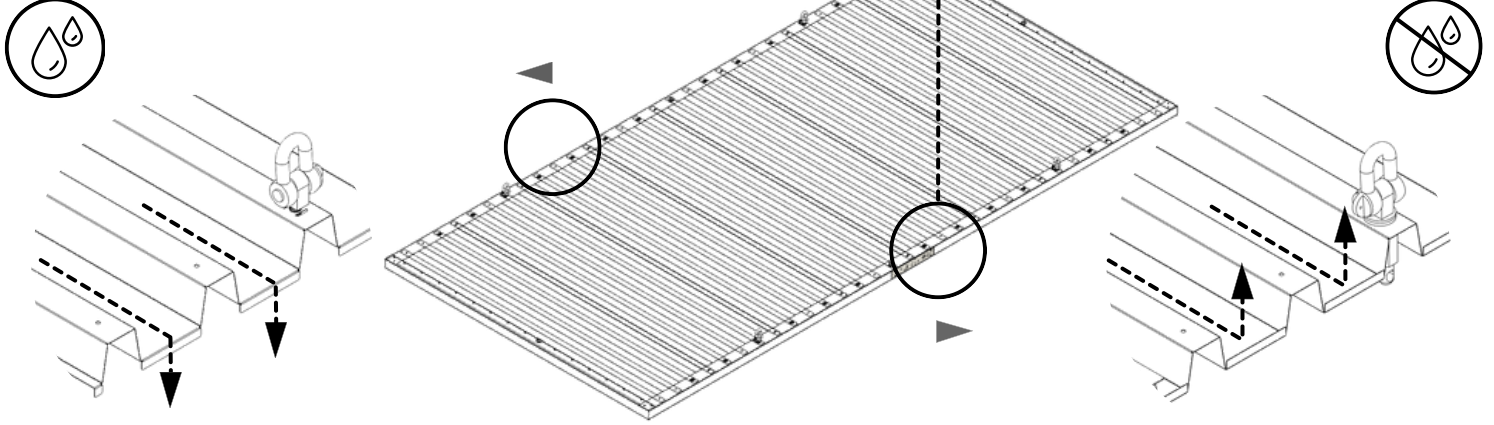

10

11

12

 1261 KG	 1640 MM	Model Code: 5055.110.430 Production Tracking Code:/X09.1.5055.430	 9001	 14001	 50001			
----------------------------------------------------------------------------------------------	----------------------------------------------------------------------------------------------	-------------------------------------------------------------------------------	-------------------------------------------------------------------------------------------	--------------------------------------------------------------------------------------------	----------------------------------------------------------------------------------------------	-------------------------------------------------------------------------------------	-------------------------------------------------------------------------------------	-------------------------------------------------------------------------------------