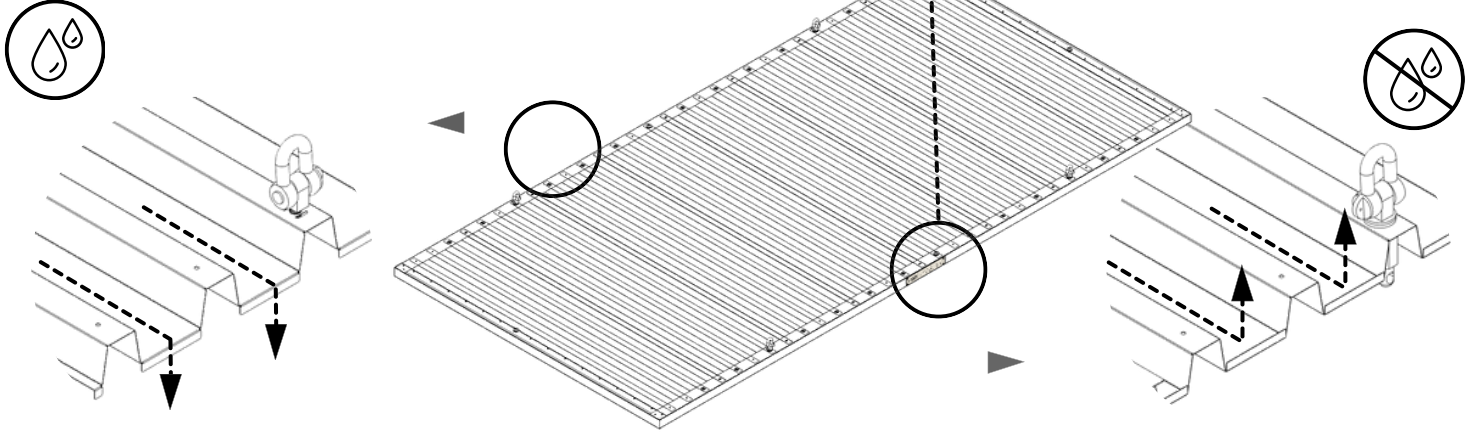

# 9.1

 793 KG	 1640 MM	Model Code: 404.110.430 Production Tracking Code: ...../X09.1.404.430	 9001	 14001	 50001			
---------------------------------------------------------------------------------------------	----------------------------------------------------------------------------------------------	-----------------------------------------------------------------------------	-------------------------------------------------------------------------------------------	--------------------------------------------------------------------------------------------	----------------------------------------------------------------------------------------------	-------------------------------------------------------------------------------------	-------------------------------------------------------------------------------------	-------------------------------------------------------------------------------------