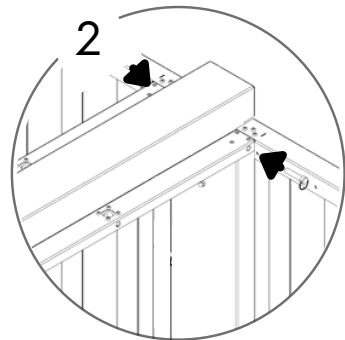

# 9.1

 793 KG	 1640 MM	Model Code: 404.110.430 Production Tracking Code: ...../X09.1.404.430	 9001	 14001	 50001			
---------------------------------------------------------------------------------------------	----------------------------------------------------------------------------------------------	-----------------------------------------------------------------------------	-------------------------------------------------------------------------------------------	--------------------------------------------------------------------------------------------	----------------------------------------------------------------------------------------------	-------------------------------------------------------------------------------------	-------------------------------------------------------------------------------------	-------------------------------------------------------------------------------------