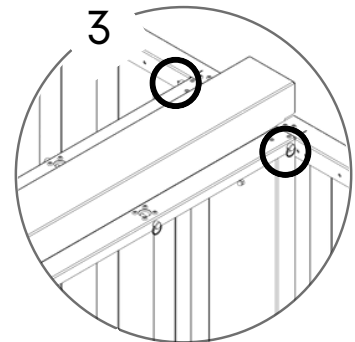

# 9.1

 793 KG	 1640 MM	Model Code: 404.110.430 Production Tracking Code: ...../X09.1.404.430	 9001	 14001	 50001			
---------------------------------------------------------------------------------------------	----------------------------------------------------------------------------------------------	-----------------------------------------------------------------------------	-------------------------------------------------------------------------------------------	--------------------------------------------------------------------------------------------	----------------------------------------------------------------------------------------------	-------------------------------------------------------------------------------------	-------------------------------------------------------------------------------------	-------------------------------------------------------------------------------------