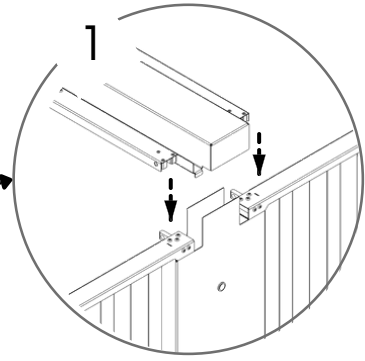

# 9.1

 793 KG	 1640 MM	Model Code: 404.110.430 Production Tracking Code: ...../X09.1.404.430	 9001	 14001	 50001			
---------------------------------------------------------------------------------------------	----------------------------------------------------------------------------------------------	-----------------------------------------------------------------------------	-------------------------------------------------------------------------------------------	--------------------------------------------------------------------------------------------	----------------------------------------------------------------------------------------------	-------------------------------------------------------------------------------------	-------------------------------------------------------------------------------------	-------------------------------------------------------------------------------------