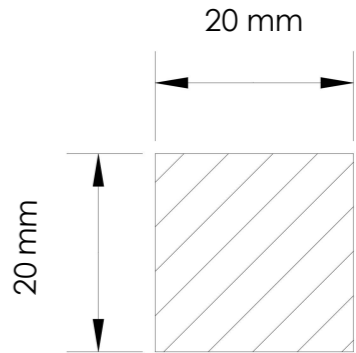

LENGTH 2064 mm

Product Code: 932