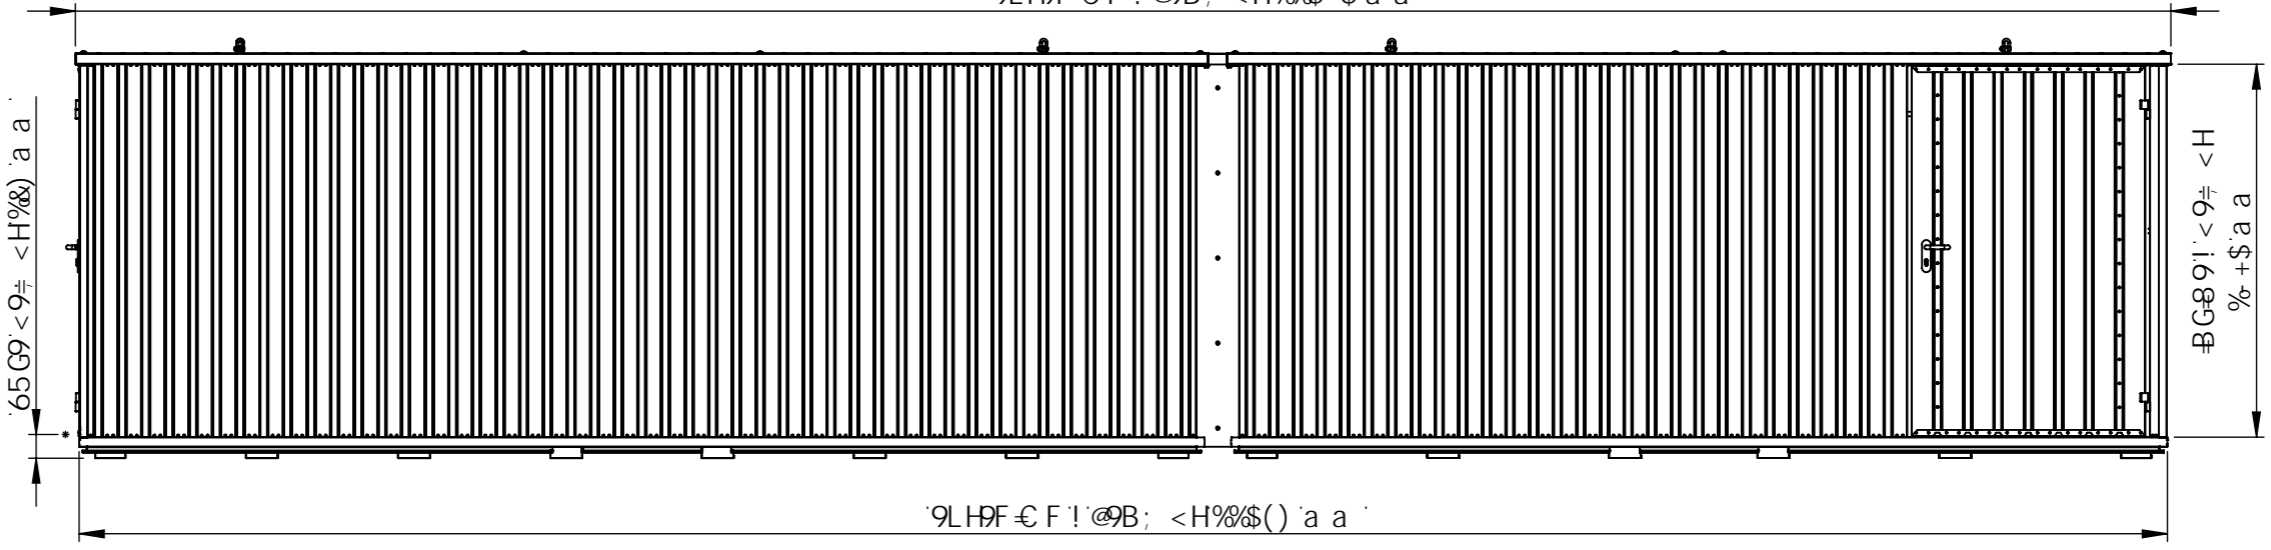

9LH9F € F ! K 8Hk  
% - \$'a a

9LH9F € F ! K 8Hk  
%)) 'a a

9LH9F € F ! @9B; <H%\$\$- \$'a a

65G9; <9# <H%&)'a a

9LH9F € F ! @9B; <H%\$\$()' 'a a

#G89! <9# <H  
% + \$'a a

#G89! @9B; <H%\$-) \$'a a

8CCFI GD57 9! K 8Hk  
% \* \$'a a

#G89! K 8Hk  
% \* \$'a a

8CCFI GD57 9! K 8Hk  
%&\$\$'a a

Product Code:  
6050.110.440.330