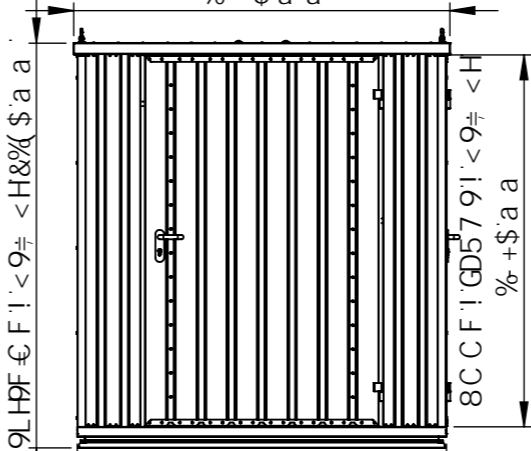

9LH9F € F ! K 8Hk

% - \$'a a

9LH9F € F ! K 8Hk

%)) 'a a

9LH9F € F ! @9B; <H%\$\$- \$'a a

9LH9F € F ! @9B; <H%\$\$() 'a a

8G89! @9B; <H%\$\$-) \$'a a

8CCFI GD57 9! K 8Hk
%&\$\$'a a

8G89! K 8Hk
% * \$'a a

8CCFI GD57 9! K 8Hk
%&\$\$'a a

Product Code:
6050.110.440.320