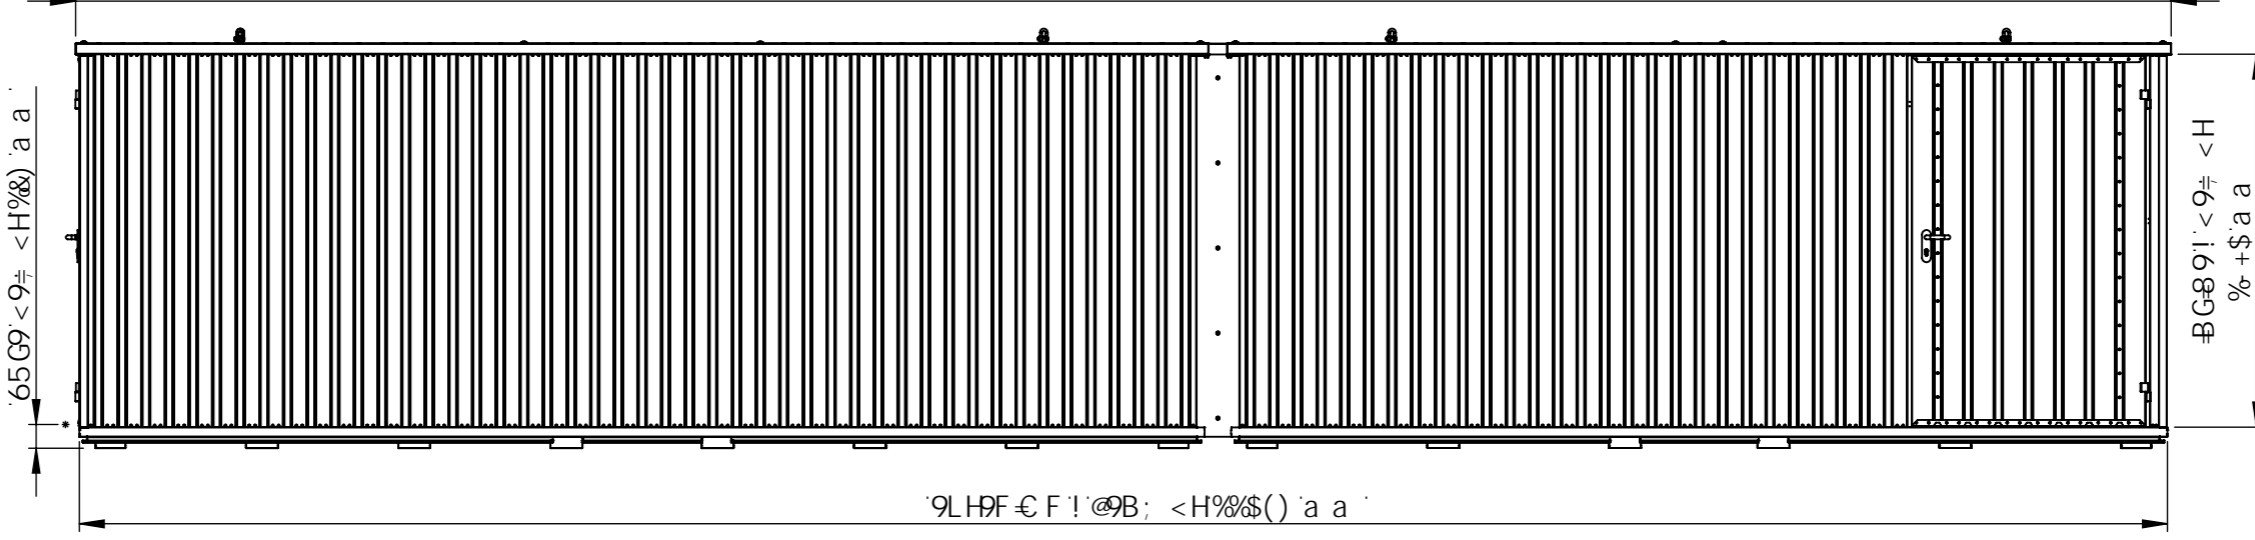

9LH9F € F ! K 8Hk

% - \$'a a

9LH9F € F ! K 8Hk

%)) 'a a

9LH9F € F ! @9B; <H%\$\$- \$'a a

9LH9F € F ! @9B; <H%\$\$() 'a a

8G89! @9B; <H%\$\$-) \$'a a

8CCFI GD57 9! K 8Hk
%&\$\$'a a

8G89! K 8Hk
% * \$'a a

8CCFI GD57 9! K 8Hk
%&\$\$'a a

Product Code:
6050.110.440.320