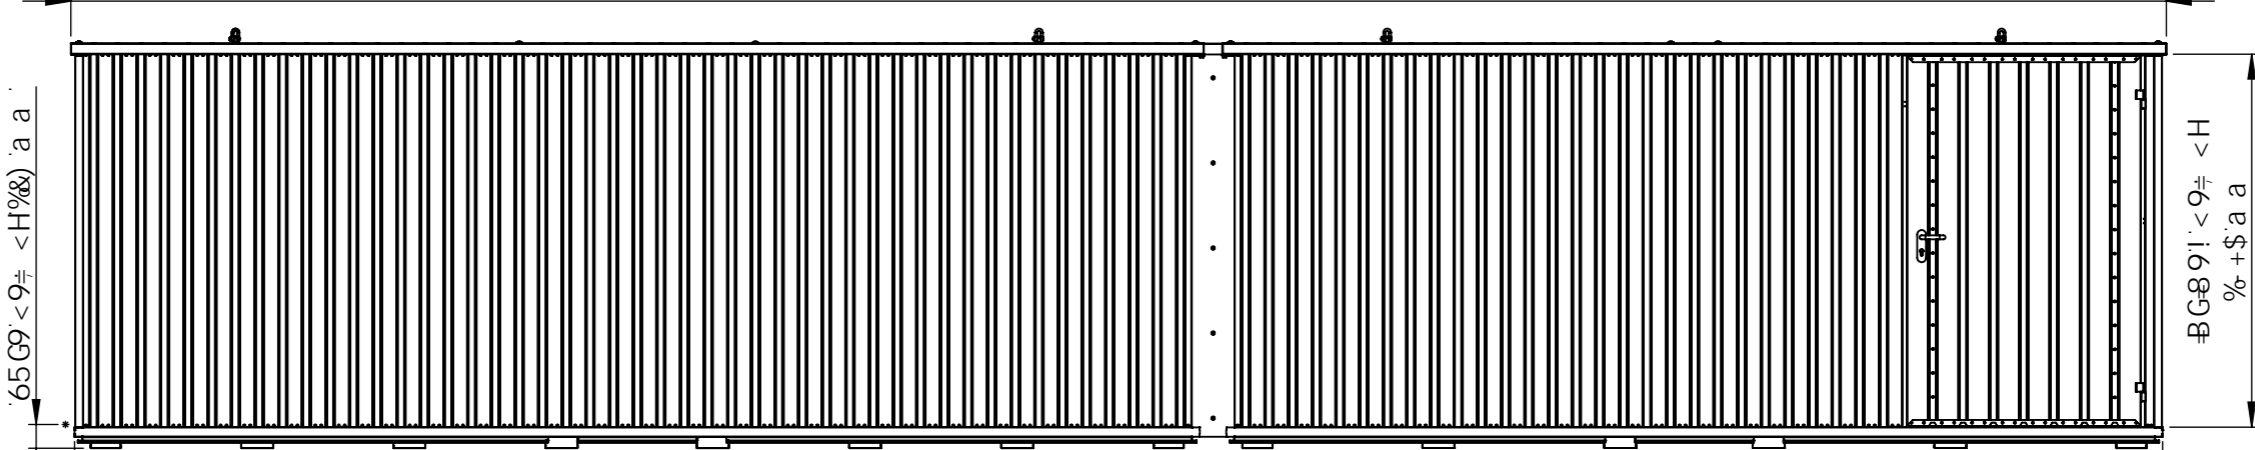

9LH9F € F ! K 8Hk

% - \$'a a

9LH9F € F ! K 8Hk

%)) 'a a

9LH9F € F ! @9B; < H%\$\$- \$'a a

65G9 < 9# < H%&) 'a a

8CG89! < 9# < H
%+ '\$'a a

9LH9F € F ! @9B; < H%\$\$() 'a a

8CG89! @9B; < H%\$\$-) \$'a a

8CG89! K 8Hk
% * '\$'a a

8CCF!GD579! K 8Hk

%&\$\$'a a

Product Code:
6050.110.440