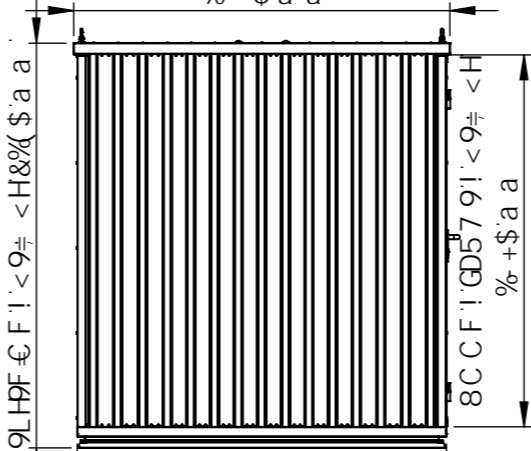

9LH9F € F ! K 8Hk

% - \$'a a

9LH9F € F ! K 8Hk

%)) 'a a

9LH9F € F ! @9B; < H%\$\$- \$'a a

65G9 < 9# < H%&) 'a a

8CG89! < 9# < H
%+ '\$'a a

9LH9F € F ! @9B; < H%\$\$() 'a a

8CG89! @9B; < H%\$\$-) \$'a a

8CG89! K 8Hk
% * '\$'a a

8CCF!GD579! K 8Hk

%&\$\$'a a

Product Code:
6050.110.440