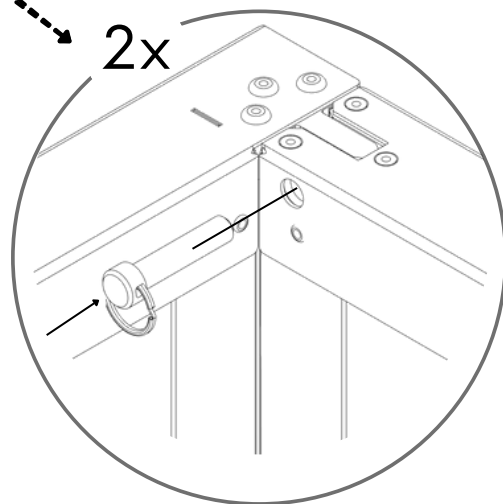

1

2

3

4

4.1

5

6

7

7.1

8

9

10

11

 962 KG	 1640 MM	Model Code: 5050.110.440.330 Production Tracking Code:/X09.1.5050.440.330	 9001	 14001	 50001			
---------------------------------------------------------------------------------------------	----------------------------------------------------------------------------------------------	---------------------------------------------------------------------------------------	-------------------------------------------------------------------------------------------	--------------------------------------------------------------------------------------------	---------------------------------------------------------------------------------------------	-------------------------------------------------------------------------------------	-------------------------------------------------------------------------------------	-------------------------------------------------------------------------------------