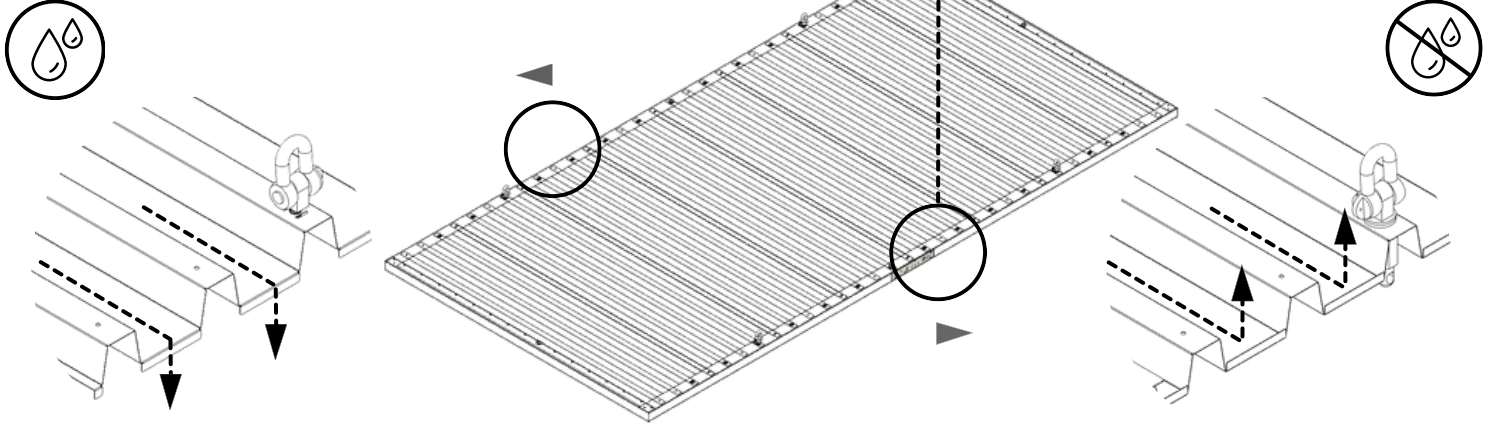

7.1

8

9

10

11

 962 KG	 1640 MM	Model Code: 5050.110.440.330 Production Tracking Code:/X09.1.5050.440.330	 9001	 14001	 50001			
---------------------------------------------------------------------------------------------	----------------------------------------------------------------------------------------------	---------------------------------------------------------------------------------------	-------------------------------------------------------------------------------------------	--------------------------------------------------------------------------------------------	---------------------------------------------------------------------------------------------	-------------------------------------------------------------------------------------	-------------------------------------------------------------------------------------	-------------------------------------------------------------------------------------