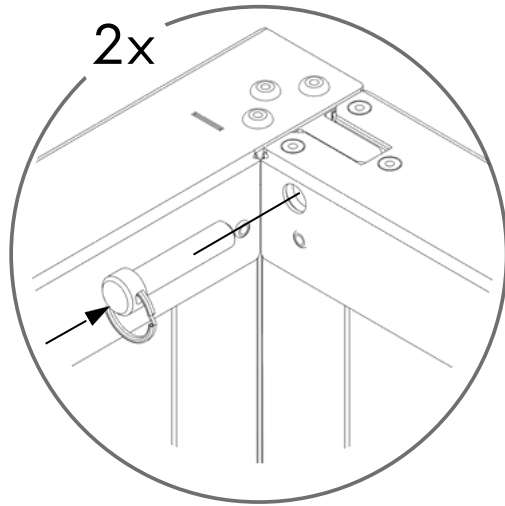

1

2

3

4

4.1

5

6

7

7.1

8

9

10

11

 962 KG	 1640 MM	Model Code: 5050.110.440.330 Production Tracking Code:/X09.1.5050.440.330	 9001	 14001	 50001			
---------------------------------------------------------------------------------------------	----------------------------------------------------------------------------------------------	---------------------------------------------------------------------------------------	-------------------------------------------------------------------------------------------	--------------------------------------------------------------------------------------------	---------------------------------------------------------------------------------------------	-------------------------------------------------------------------------------------	-------------------------------------------------------------------------------------	-------------------------------------------------------------------------------------