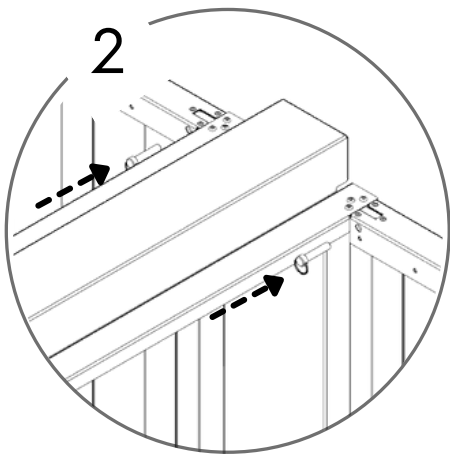

7.1

8

9

10

11

 962 KG	 1640 MM	Model Code: 5050.110.440.330 Production Tracking Code:/X09.1.5050.440.330	 9001	 14001	 50001			
---------------------------------------------------------------------------------------------	----------------------------------------------------------------------------------------------	---------------------------------------------------------------------------------------	-------------------------------------------------------------------------------------------	--------------------------------------------------------------------------------------------	---------------------------------------------------------------------------------------------	-------------------------------------------------------------------------------------	-------------------------------------------------------------------------------------	-------------------------------------------------------------------------------------