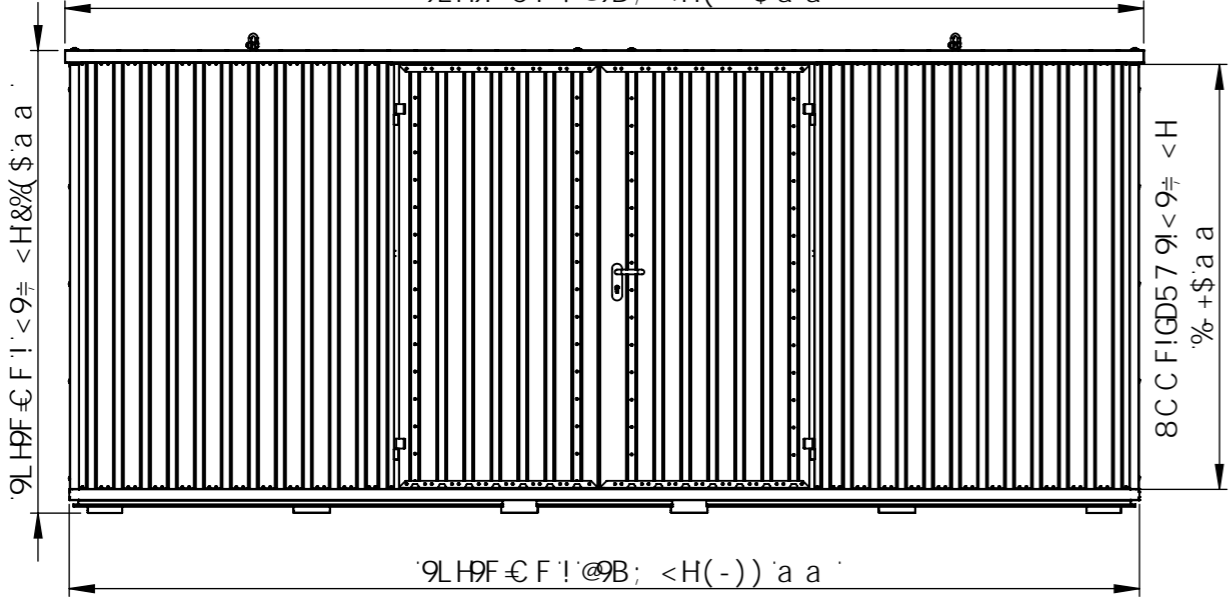

9LH9F€F!@B; <H(--\$'a a'

'HC H5@!'9LH9F€F!'K 8H '\*%+' a a'

'HC H5@!'BG89!'K 8H '\*(\$' a a'

Product Code: 5055.110.430.450