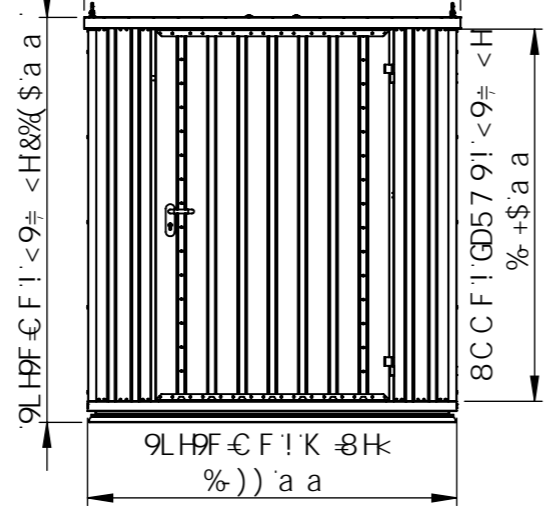

9LH9F € F ! ' K 8HK
% - \$' a a

9LH9F € F ! ' K 8HK
% - \$' a a

9LH9F € F ! ' @B ; < H%\$\$ - \$' a a

BG89 ! ' @B ; < H - -) \$' a a

Product Code: 5050.110.320.331