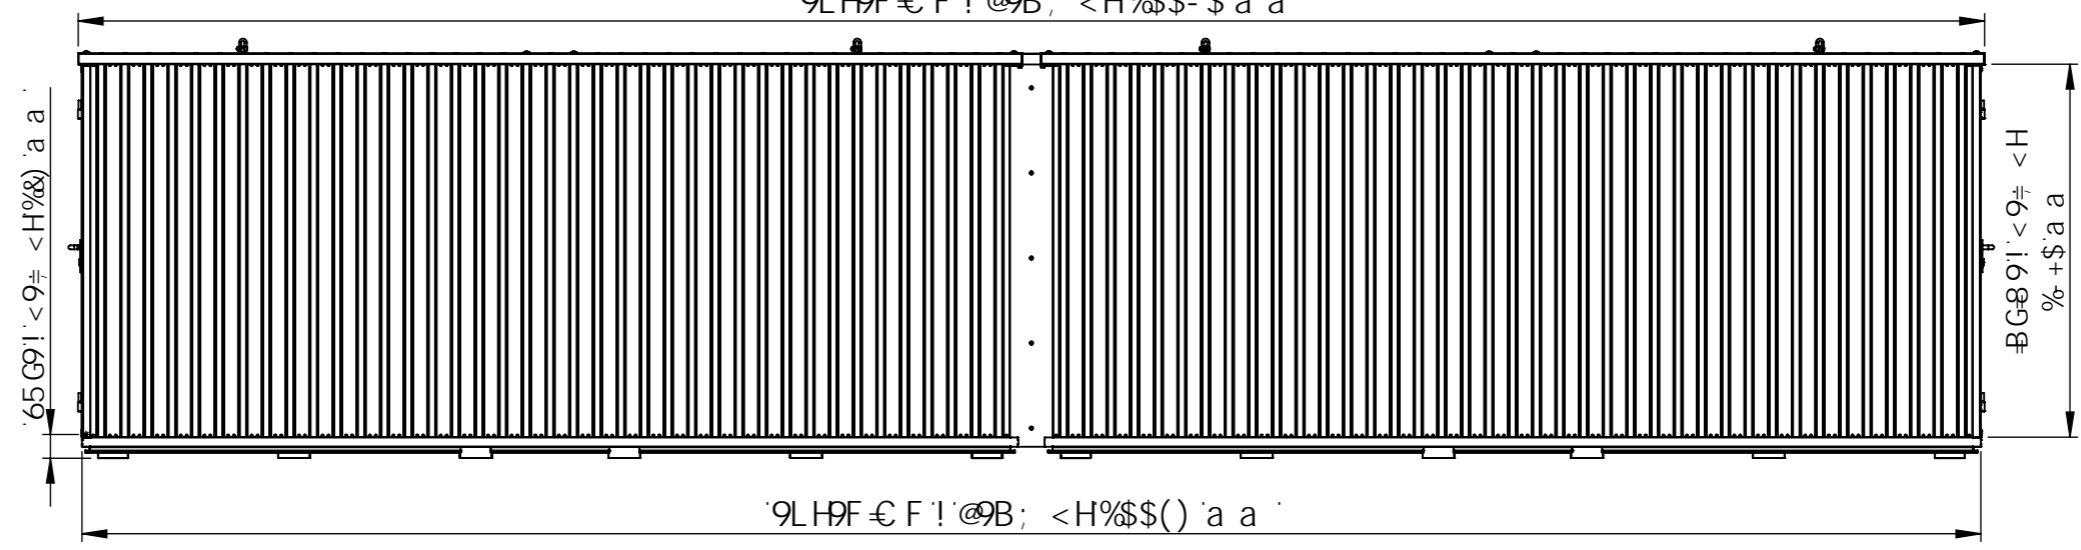

9LH9F € F ! ' K 8HK
% - \$' a a

9LH9F € F ! ' K 8HK
% - \$' a a

9LH9F € F ! ' @B ; < H%\$\$ - \$' a a

BG89 ! ' @B ; < H - -) \$' a a

Product Code: 5050.110.320.331