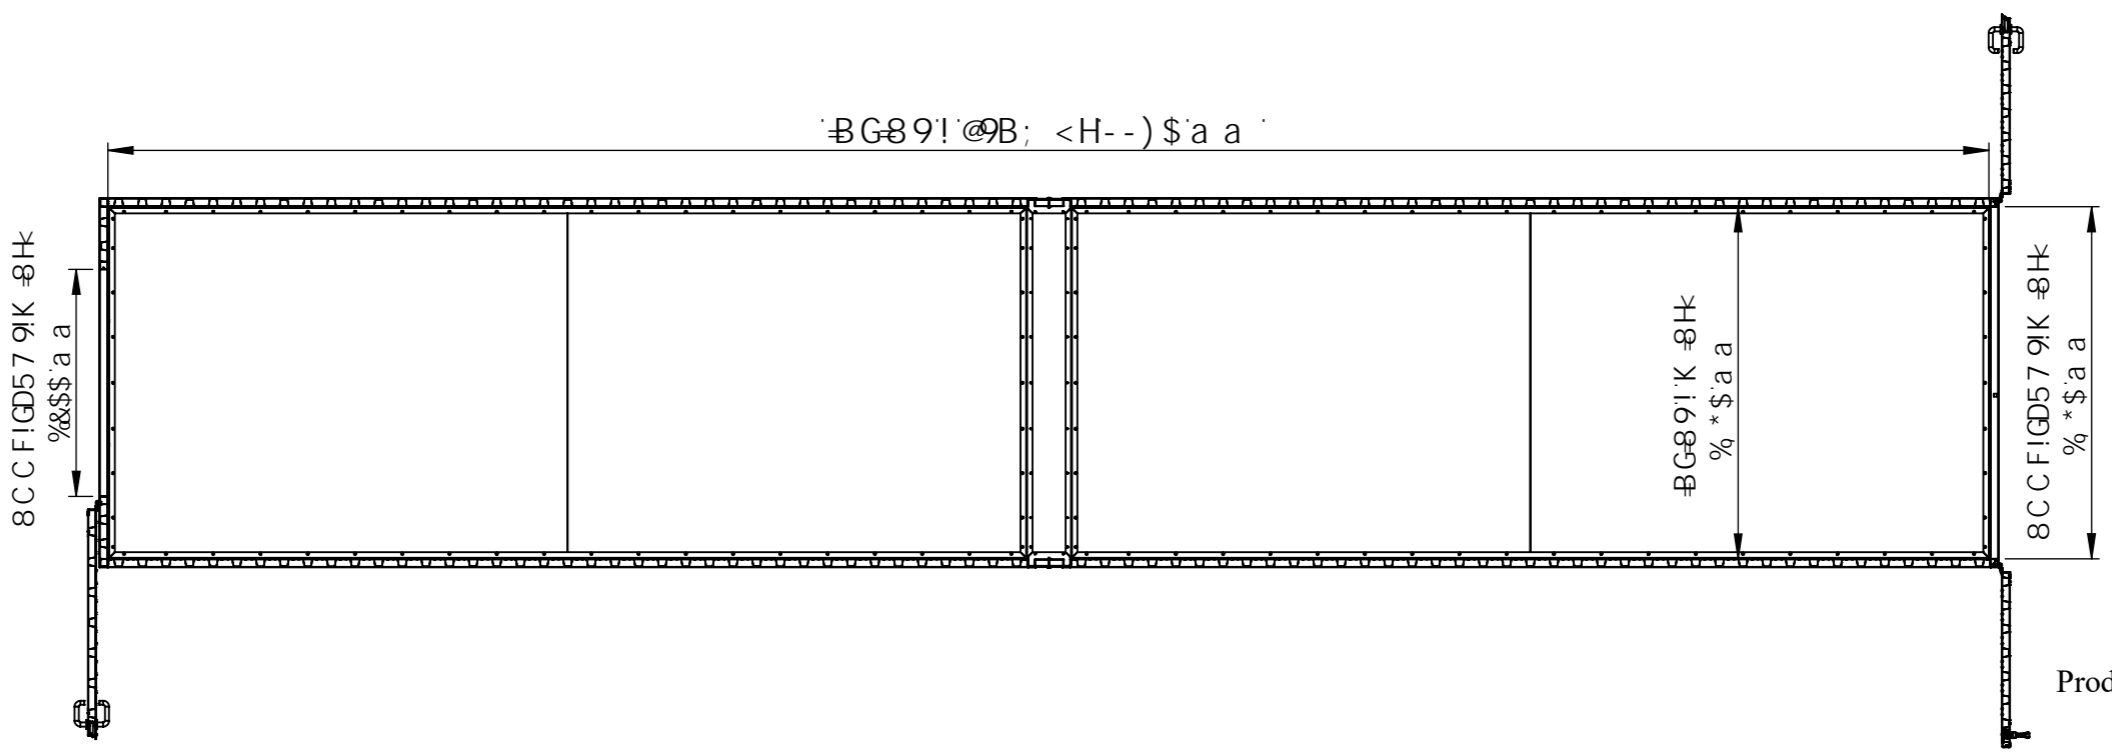

9LH9F € F ! ' K 8HK
% - \$' a a

9LH9F € F ! ' K 8HK
% - \$' a a

9LH9F € F ! ' @B ; < H%\$\$ - \$' a a

BG89 ! ' @B ; < H - -) \$' a a

Product Code: 5050.110.320.331