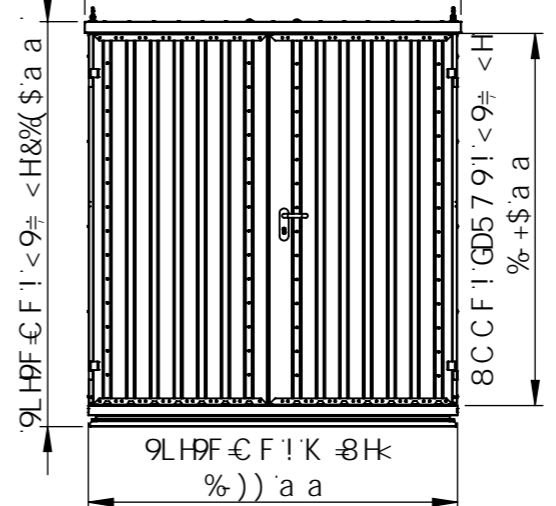

9LH9F € F ! ' K 8HK
% - \$' a a

9LH9F € F ! ' K 8HK
% - \$' a a

9LH9F € F ! ' @B ; < H%\$\$ - \$' a a

BG89 ! ' @B ; < H - -) \$' a a

Product Code: 5050.110.320.331