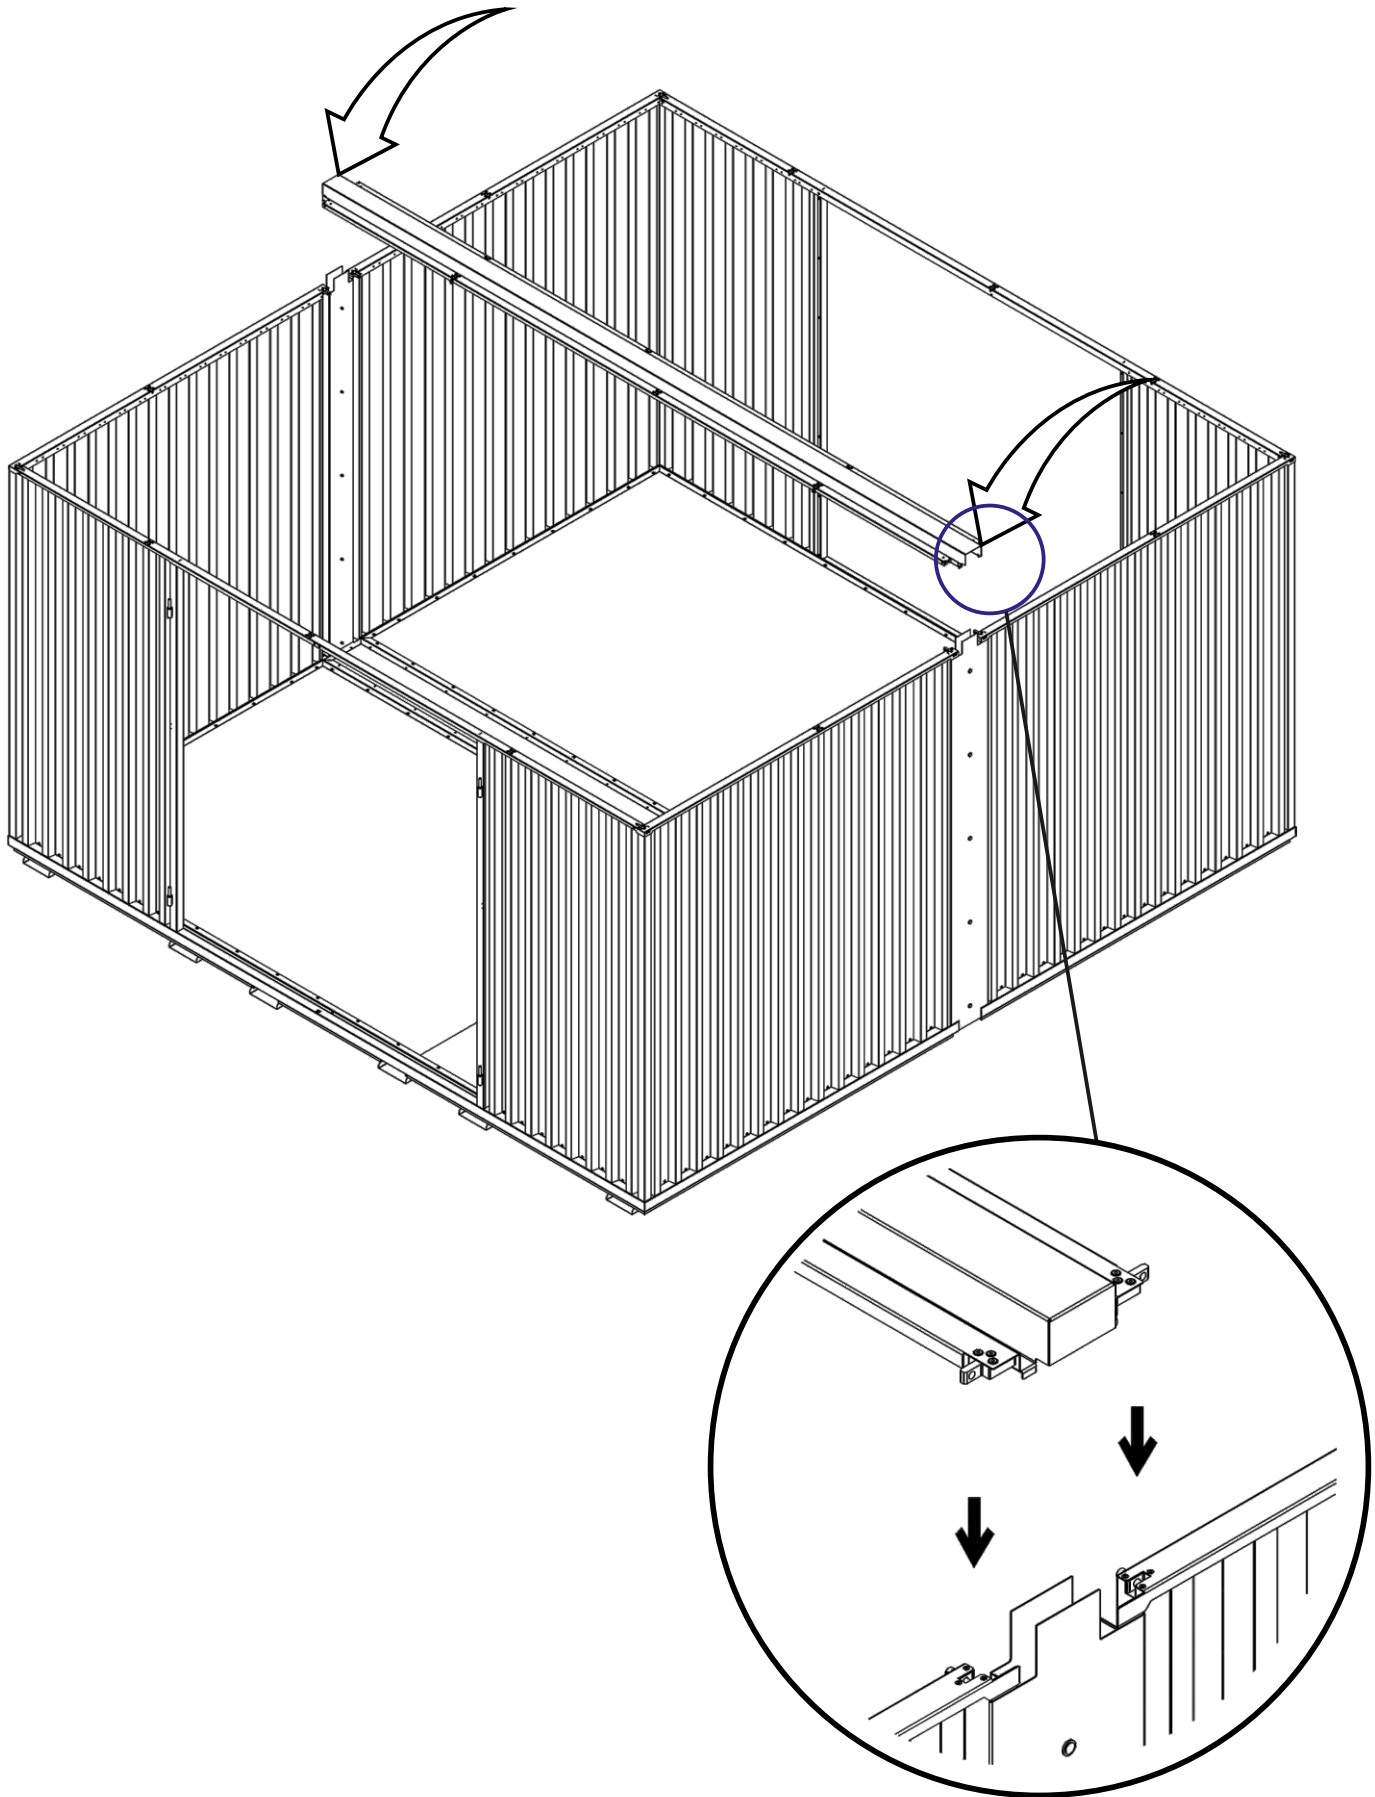

PRODUCT CODE :404.110.430.431

	24 pcs.
	2 pcs.
	2 pcs.
	10 pcs.
	10 pcs.
	10 pcs.

1.1.

1.2.

2.1.

3.1.

3.2.

3.3.

4.1.

5.1.

5.2.

7.1.

8.1.

8.2.

9.1.

 Mass ...Kg.	 Total ... Kg.	 1640 MM	Model Code Production Tracking Code   		
--------------------------------------------------------------------------------------------------	----------------------------------------------------------------------------------------------------	----------------------------------------------------------------------------------------------	-------------------------------------------------------------------------------------------------------------------------------------------------------------------------------------------------------------------------------------------------------------------------------------------------	-----------------------------------------------------------------------------------	-----------------------------------------------------------------------------------