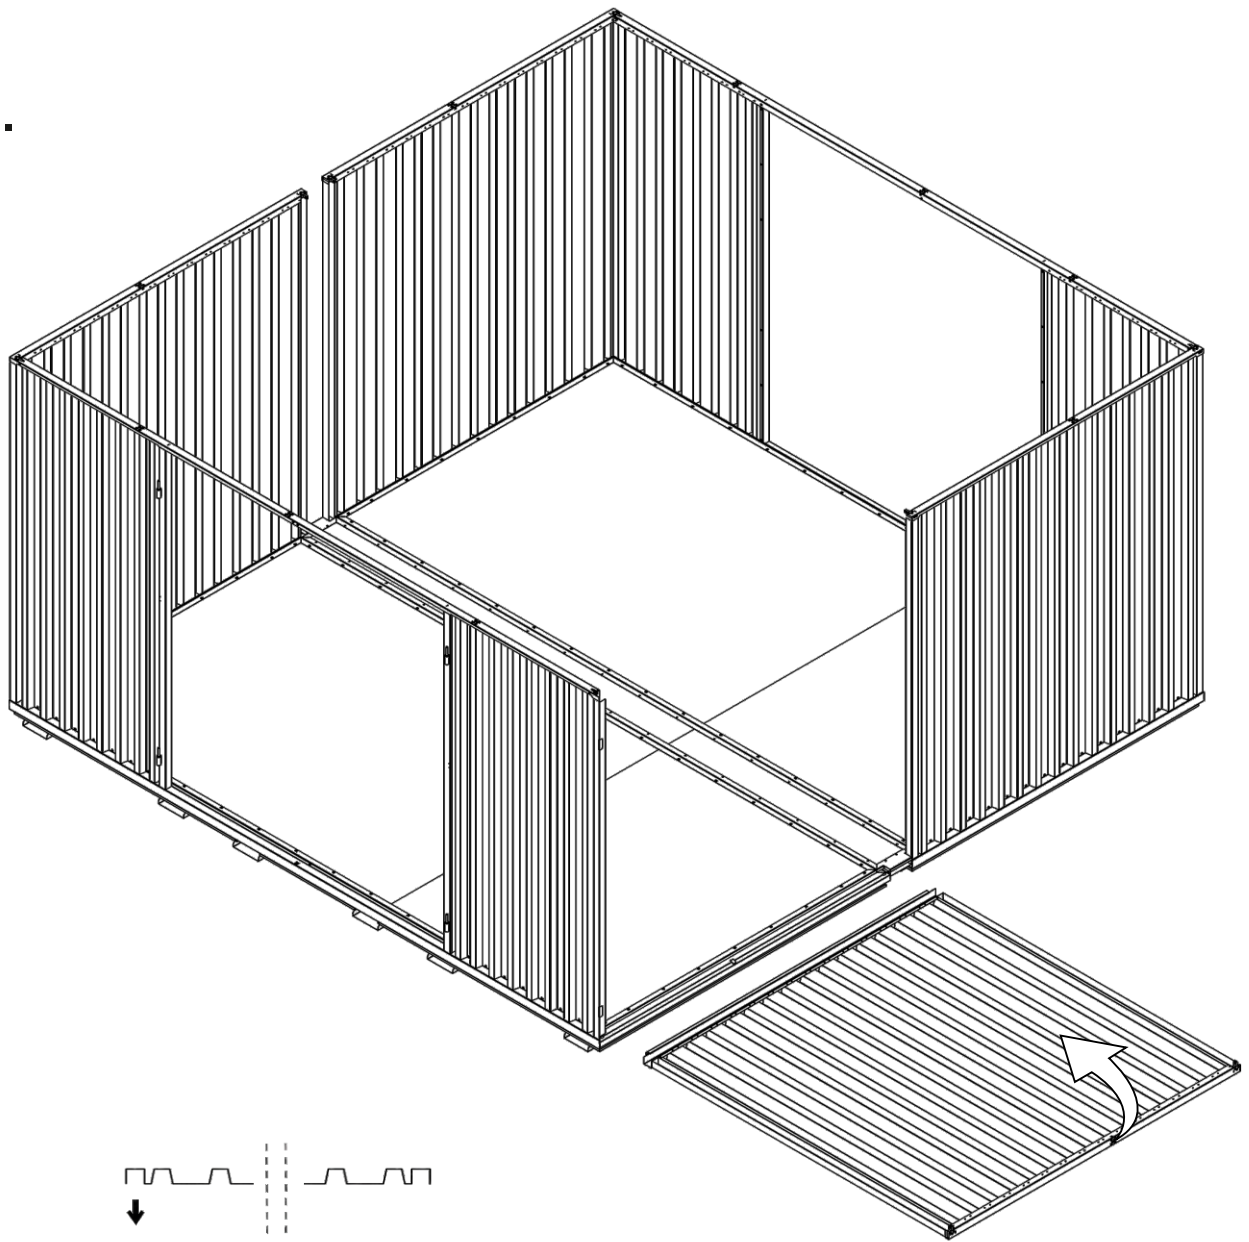

PRODUCT CODE :404.110.430.431

	24 pcs.
	2 pcs.
	2 pcs.
	10 pcs.
	10 pcs.
	10 pcs.

1.1.

1.2.

2.1.

3.1.

3.2.

3.3.

4.1.

5.1.

5.2.

7.1.

8.1.

8.2.

9.1.

 Mass ...Kg.	 Total ... Kg.	 1640 MM	Model Code Production Tracking Code   		
--------------------------------------------------------------------------------------------------	----------------------------------------------------------------------------------------------------	----------------------------------------------------------------------------------------------	-------------------------------------------------------------------------------------------------------------------------------------------------------------------------------------------------------------------------------------------------------------------------------------------------	-----------------------------------------------------------------------------------	-----------------------------------------------------------------------------------