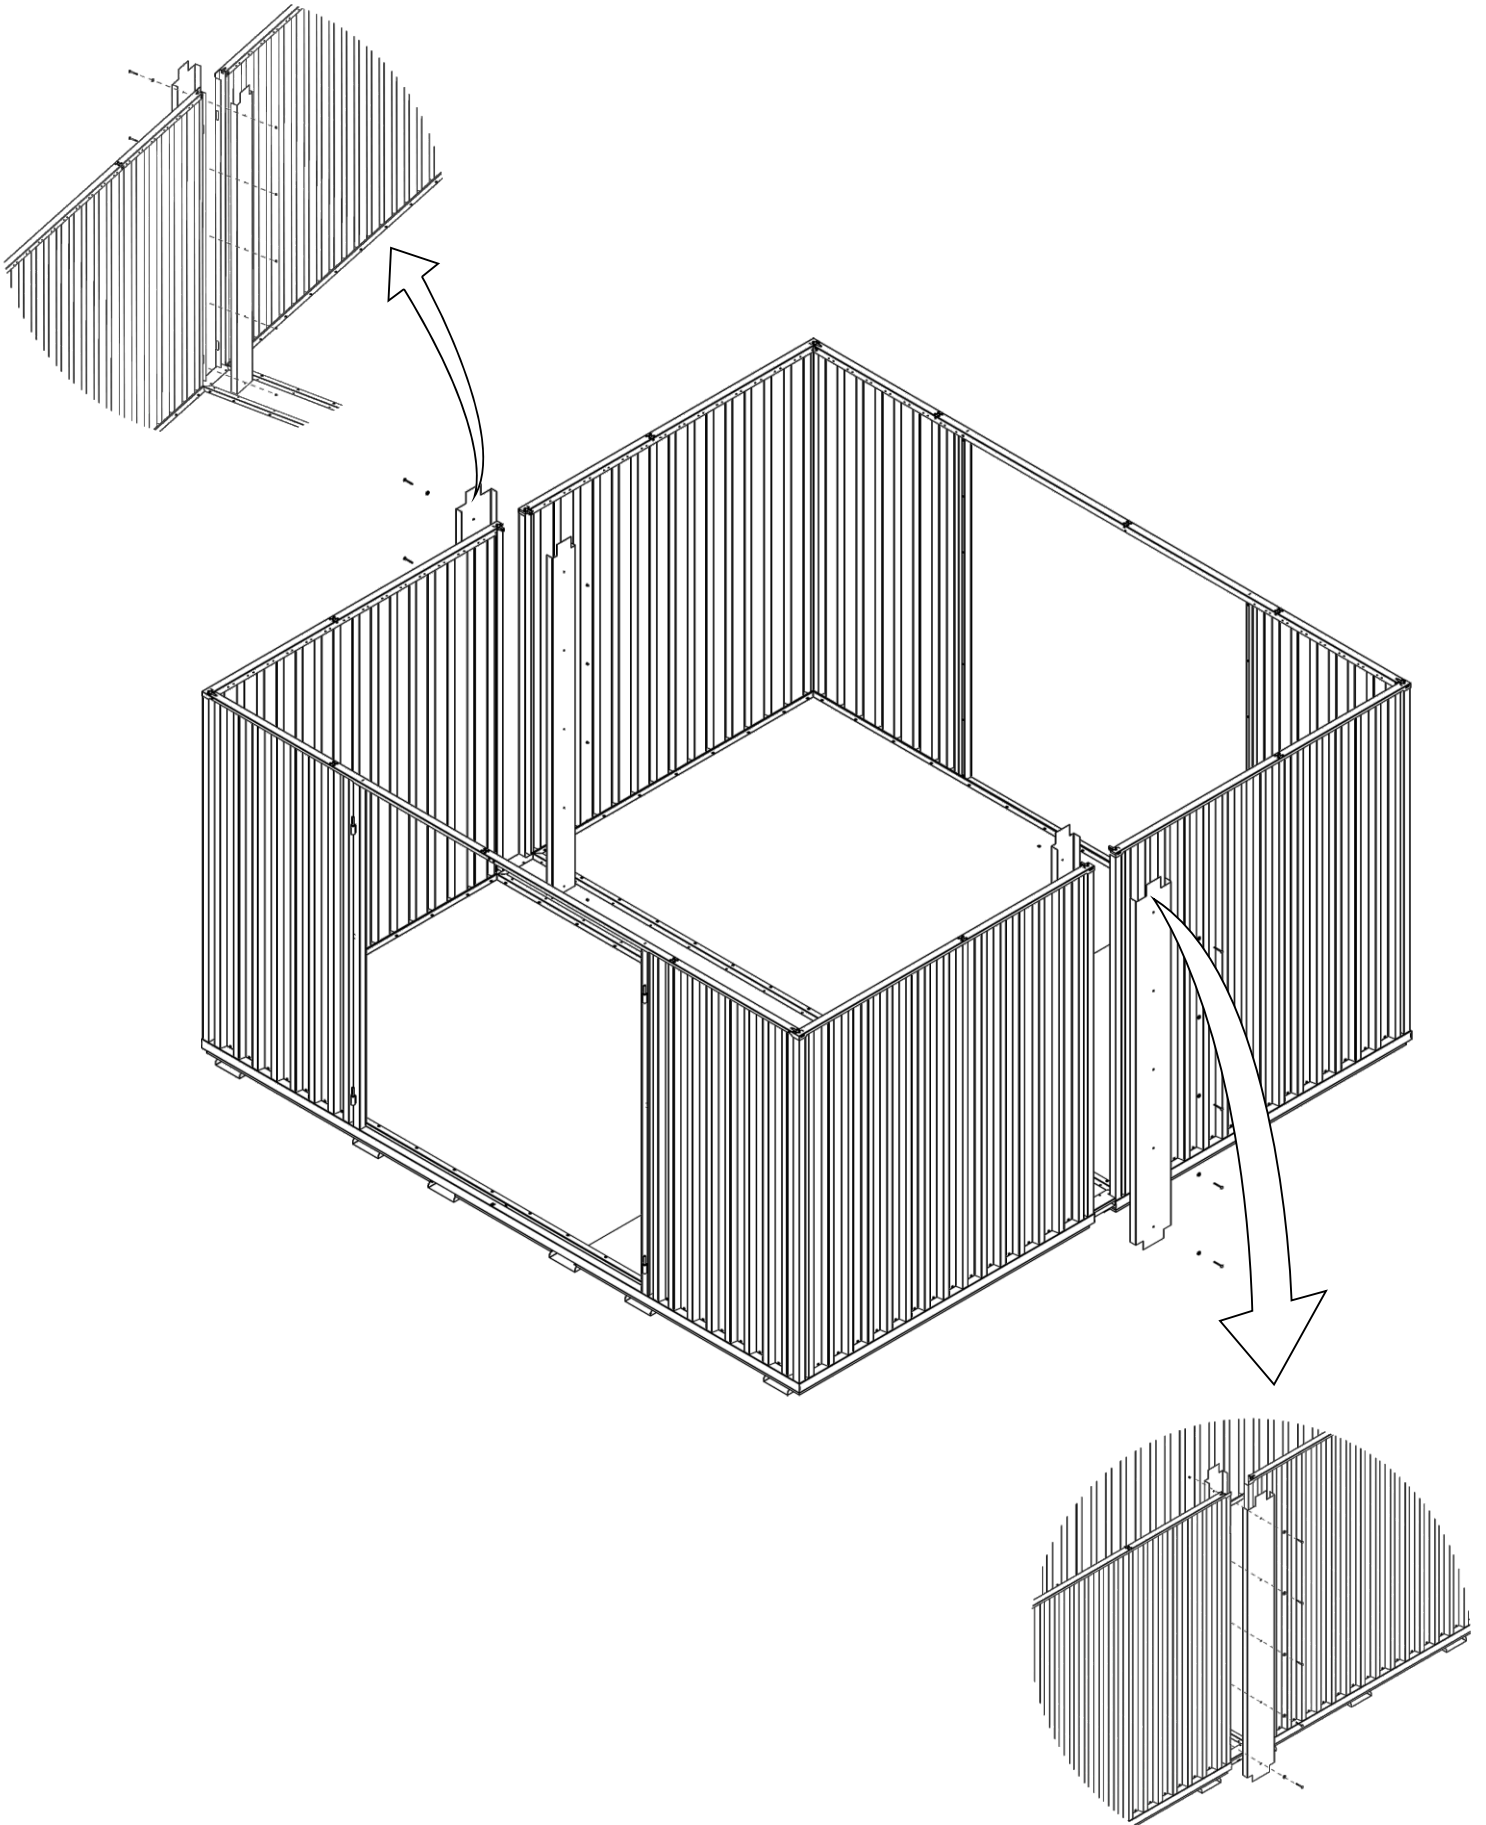

PRODUCT CODE :404.110.430.431

	24 pcs.
	2 pcs.
	2 pcs.
	10 pcs.
	10 pcs.
	10 pcs.

1.1.

1.2.

2.1.

3.1.

3.2.

3.3.

4.1.

5.1.

5.2.

7.1.

8.1.

8.2.

9.1.

 Mass ...Kg.	 Total ... Kg.	 1640 MM	Model Code Production Tracking Code   		
--------------------------------------------------------------------------------------------------	----------------------------------------------------------------------------------------------------	----------------------------------------------------------------------------------------------	-------------------------------------------------------------------------------------------------------------------------------------------------------------------------------------------------------------------------------------------------------------------------------------------------	-----------------------------------------------------------------------------------	-----------------------------------------------------------------------------------

9.2.

9.4.

10.1.

10.2.

11.1.

12.1.