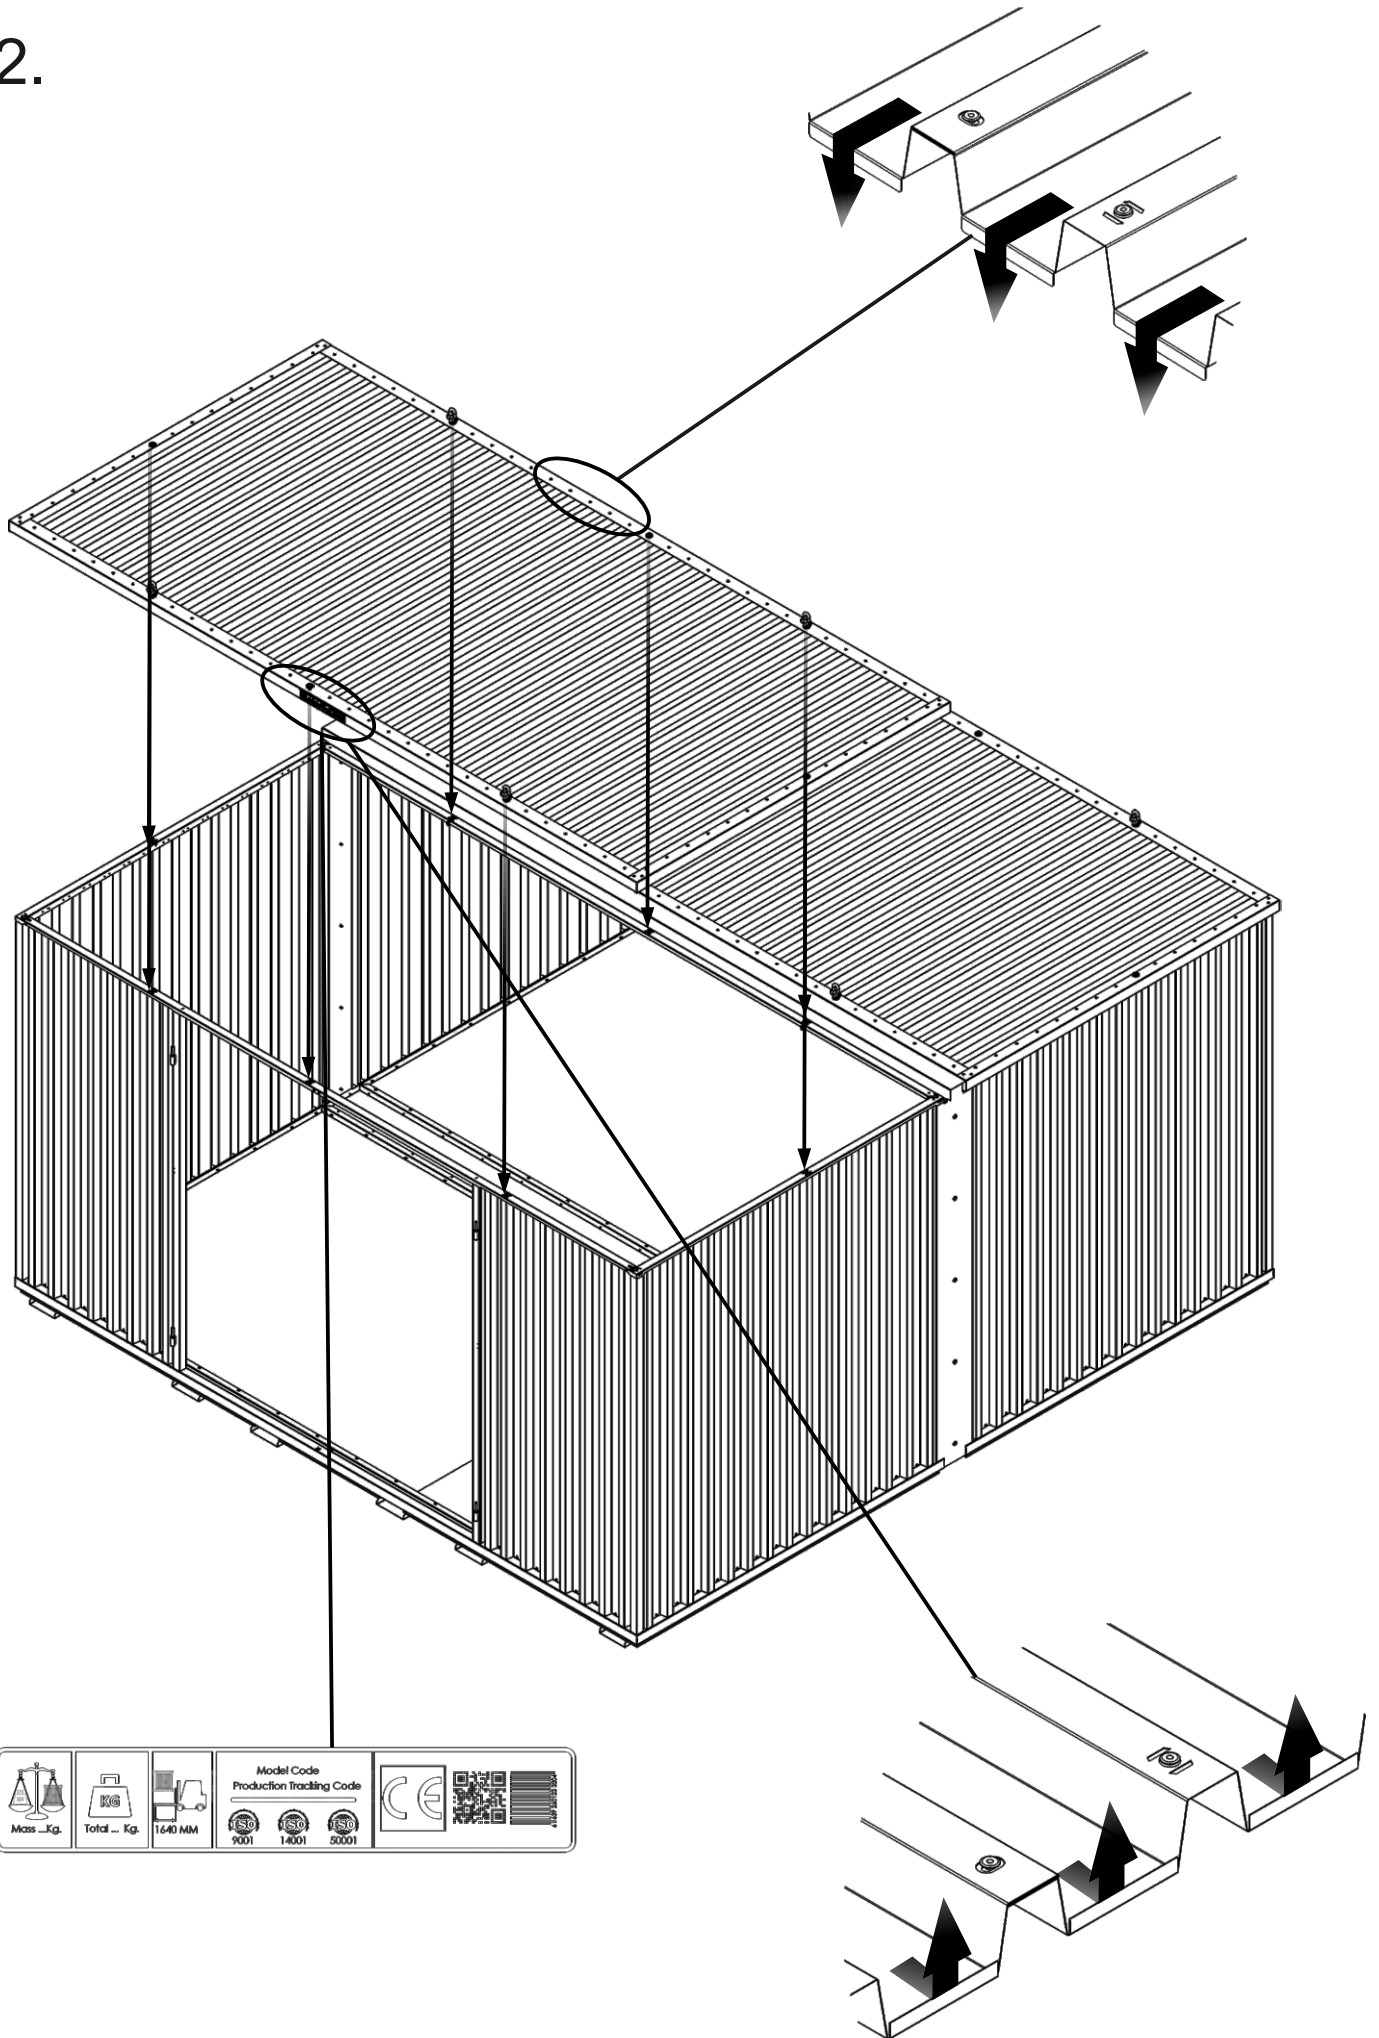

PRODUCT CODE :404.110.430.431

	24 pcs.
	2 pcs.
	2 pcs.
	10 pcs.
	10 pcs.
	10 pcs.

1.1.

1.2.

2.1.

3.1.

3.2.

3.3.

4.1.

5.1.

5.2.

7.1.

8.1.

8.2.

9.1.

 Mass ...Kg.	 Total ... Kg.	 1640 MM	Model Code Production Tracking Code   		
--------------------------------------------------------------------------------------------------	----------------------------------------------------------------------------------------------------	----------------------------------------------------------------------------------------------	-------------------------------------------------------------------------------------------------------------------------------------------------------------------------------------------------------------------------------------------------------------------------------------------------	-----------------------------------------------------------------------------------	-----------------------------------------------------------------------------------

9.2.

9.4.

10.1.

10.2.

11.1.

12.1.