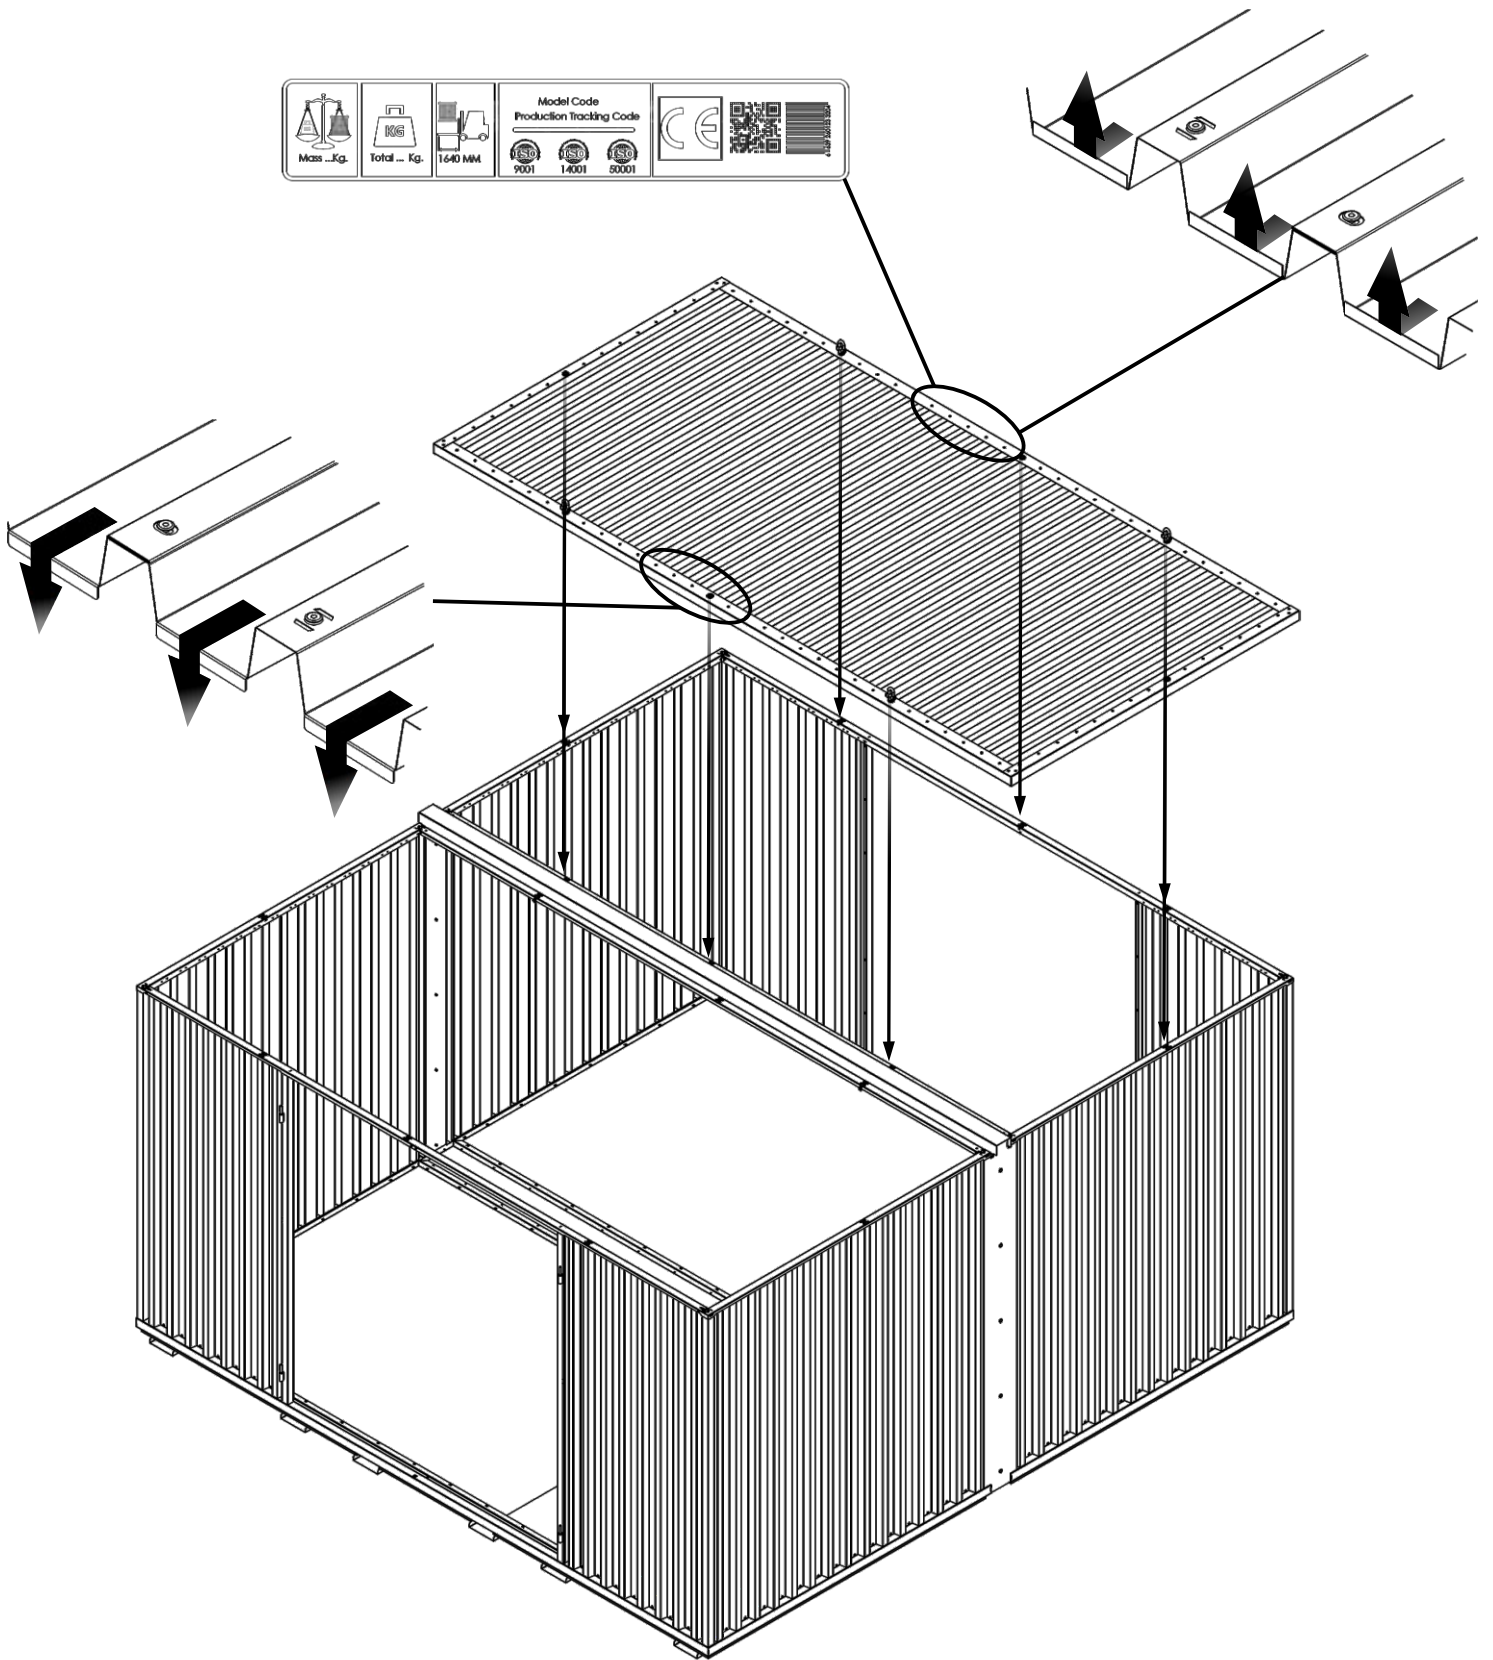

PRODUCT CODE :404.110.430.431

	24 pcs.
	2 pcs.
	2 pcs.
	10 pcs.
	10 pcs.
	10 pcs.

1.1.

1.2.

2.1.

3.1.

3.2.

3.3.

4.1.

5.1.

5.2.

7.1.

8.1.

8.2.

9.1.

 Mass ...Kg.	 Total ... Kg.	 1640 MM	Model Code Production Tracking Code   		
--------------------------------------------------------------------------------------------------	----------------------------------------------------------------------------------------------------	----------------------------------------------------------------------------------------------	-------------------------------------------------------------------------------------------------------------------------------------------------------------------------------------------------------------------------------------------------------------------------------------------------	-----------------------------------------------------------------------------------	-----------------------------------------------------------------------------------