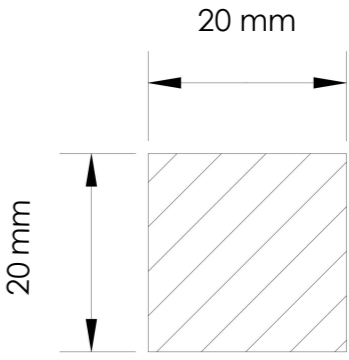

LENGTH 1392 mm

Product Code: 931