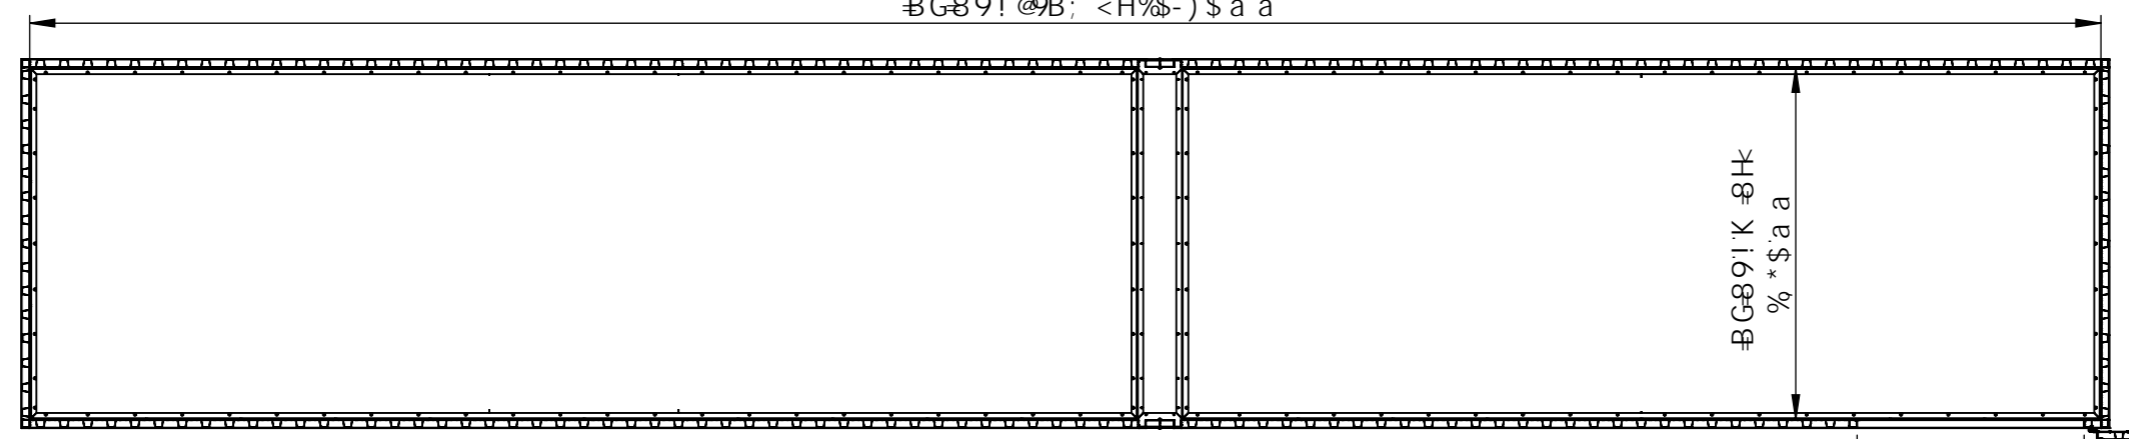

9LH9F € F ! K 8Hk
% - \$'a a

9LH9F € F ! @9B; <H%\$\$- \$'a a

9LH9F € F ! @9B; <H%\$\$() 'a a

8G89! @9B; <H%\$-) \$'a a

8G89!K 8Hk
% * \$'a a

8CCF!GD579!K 8Hk
%&\$\$'a a

Product Code:
6050.110.440