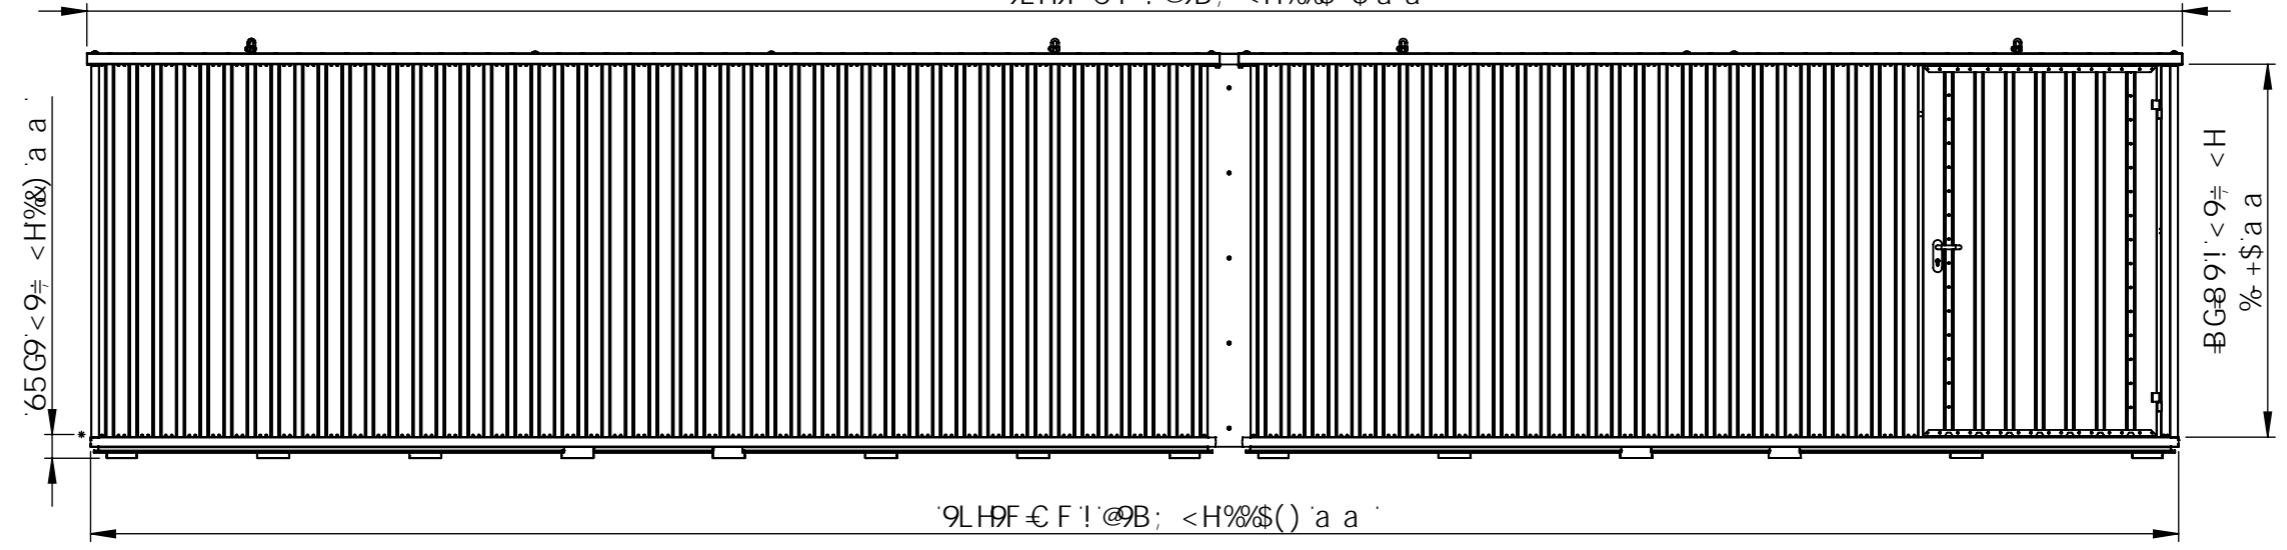

9LH9F € F ! K 8Hk
% - \$'a a

9LH9F € F ! @9B; <H%\$\$- \$'a a

9LH9F € F ! @9B; <H%\$\$() 'a a

8G89! @9B; <H%\$-) \$'a a

8G89!K 8Hk
% * \$'a a

8CCF!GD579!K 8Hk
%&\$\$'a a

Product Code:
6050.110.440