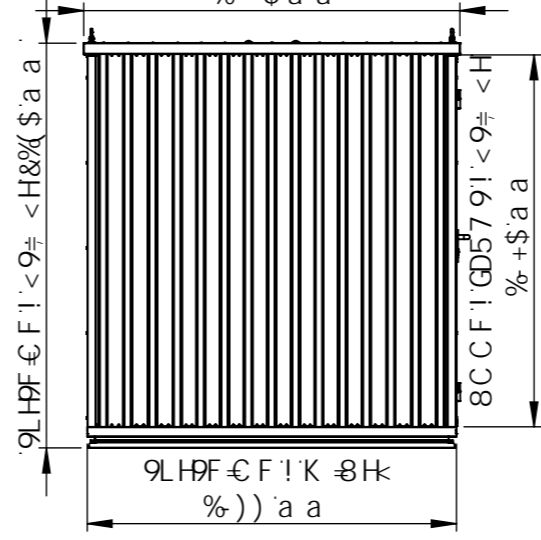

9LH9F € F ! K 8Hk
% - \$'a a

9LH9F € F ! @9B; <H%\$\$- \$'a a

9LH9F € F ! @9B; <H%\$\$() 'a a

8G89! @9B; <H%\$-) \$'a a

8G89!K 8Hk
% * \$'a a

8CCF!GD579!K 8Hk
%&\$\$'a a

Product Code:
6050.110.440