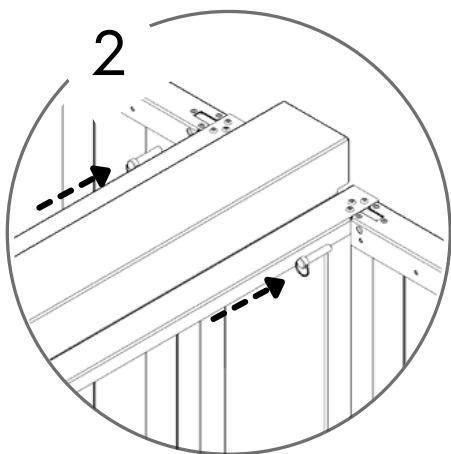

# 11

 714 KG	 1640 MM	Model Code: 4030.110.320 Production Tracking Code: ...../X09.1.4030.320	 9001	 14001	 50001			
---------------------------------------------------------------------------------------------	----------------------------------------------------------------------------------------------	-------------------------------------------------------------------------------	-------------------------------------------------------------------------------------------	--------------------------------------------------------------------------------------------	----------------------------------------------------------------------------------------------	-------------------------------------------------------------------------------------	-------------------------------------------------------------------------------------	-------------------------------------------------------------------------------------